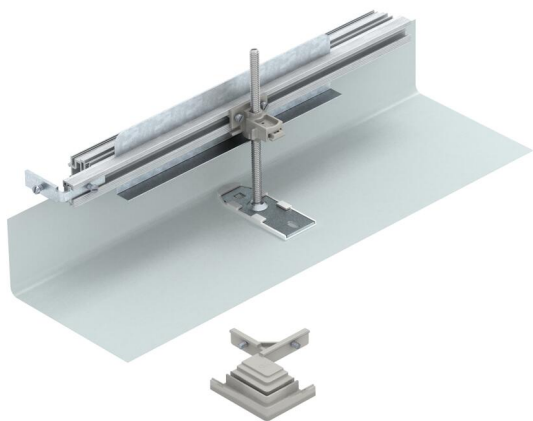

## Kulmakappale, vasen

Tuotenumero: 7423958

Kulmakappale, vasen, 90° kulman tekemiseen. Sisältää tarvittavat osat. Sopii lat-  
tiakanaviin OKA-G ja OKA-W.

**St** Teräs

**FS** kuumasinkitystä ohutlevystä DIN EN 10327 ~ 20 µm

### Perustiedot

Tuotenumero	7423958
Nimitys 1	T-kappale
Nimitys 2	OKA-G:lle ja OKA-W:lle
Valmistaja	OBO
Materiaali	teräs
Pinta	nauhakuumasinkitty
Pintastandardi	DIN EN 10346
Pienin myyntiyksikkö	1
Määräyksikkö	Kappale
Paino	109,8 kg
Painoyksikkö	kg/100 kpl

## Kulmakappale, vasen

Tuotenumero: 7423958

### Mitat

Pituus	660 mm
Pohjamitta	600 mm