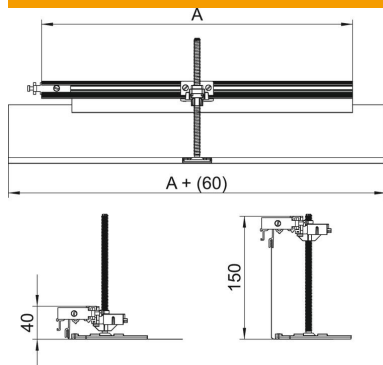

## Kulmakappale, vasen

Tuotenumero: 7423958

Kulmakappale, vasen, 90° kulman tekemiseen. Sisältää tarvittavat osat. Sopii lat-  
tiakanaviin OKA-G ja OKA-W.

**St** Teräs

**FS** kuumasinkitystä ohutlevystä DIN EN 10327 ~ 20 µm

### Perustiedot

Tuotenumero	7423958
Nimitys 1	T-kappale
Nimitys 2	OKA-G:lle ja OKA-W:lle
Valmistaja	OBO
Materiaali	teräs
Pinta	nauhakuumasinkitty
Pintastandardi	DIN EN 10346
Pienin myyntiyksikkö	1
Määräyksikkö	Kappale
Paino	109,8 kg
Painoyksikkö	kg/100 kpl

### Mitat

Pituus	660 mm
Pohjamitta	600 mm

### Tekniset tiedot

Asennusaukon kansi	ei
Pohjalevy	ei
Kannen kiinnitys, lukittuva	ei
Mahdollisuus asentaa tiiviste	ei
Asennusaukko lattiasialle	ei
Irrottavissa	ei
Tominto	T-kappale
Soveltuu liikuntasaumalle	ei
Soveltuu umpinaiseen lattiakanavaan	ei
Soveltuu avattavaan lattiakanavaan	ei
Soveltuu lattiakanavaan	ei
Kanavan sivumitta maks.	150 mm
Kanavan sivumitta min.	40 mm
Valun vähimmäissyvyys	40
Liitäntäaukolla	ei
potentiaalintasauksella	ei
Väliseinällä	ei
Yliittäväällä reunalla	kyllä
Säätöalue maks.	110 mm
Säätöalue min.	0 mm
Kansi irrottavissa	ei