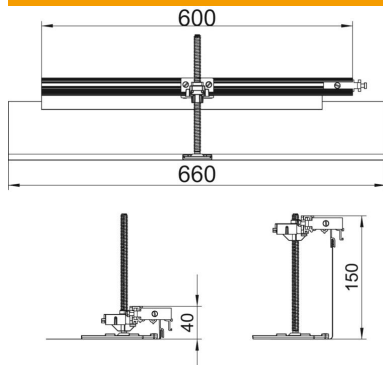

Tekninen tietolehti

Kulmakappale, oikea

Tuotenumero: 7423978

Kulmakappale, oikea, 90° kulman tekemiseen. Sisältää tarvittavat osat. Sopii lat-
tiakanaviin OKA-G ja OKA-W.

St Teräs

FS kuumasinkitystä ohutlevystä DIN EN 10327 ~ 20 µm

Perustiedot

Tuotenumero	7423978
Nimitys 1	T-kappale
Nimitys 2	OKA-G:lle ja OKA-W:lle
Valmistaja	OBO
Materiaali	teräs
Pinta	nauhakuumasinkitty
Pintastandardi	DIN EN 10346
Pienin myyntiyksikkö	1
Määräyksikkö	Kappale
Paino	109,8 kg
Painoyksikkö	kg/100 kpl

Tekninen tietolehti

Kulmakappale, oikea

Tuotenumero: 7423978

Mitat

Pituus	660 mm
Pohjamitta	600 mm

Tekniset tiedot

Asennusaukon kansi	ei
Pohjalevy	ei
Kannen kiinnitys, lukittuva	ei
Mahdollisuus asentaa tiiviste	ei
Asennusaukko lattiasialle	ei
Irrottavissa	ei
Toiminto	T-kappale
Soveltuu liikuntasaumalle	ei
Soveltuu umpinaiseen lattiakanavaan	ei
Soveltuu avattavaan lattiakanavaan	ei
Soveltuu lattiakanavaan	ei
Kanavan sivumitta maks.	150 mm
Kanavan sivumitta min.	40 mm
Valun vähimmäissyvyys	40
Liitäntäaukolla	ei
potentiaalintasauksella	ei
Väliseinällä	ei
Yliittäväällä reunalla	kyllä
Säätöalue maks.	110 mm
Säätöalue min.	0 mm
Kansi irrottavissa	ei