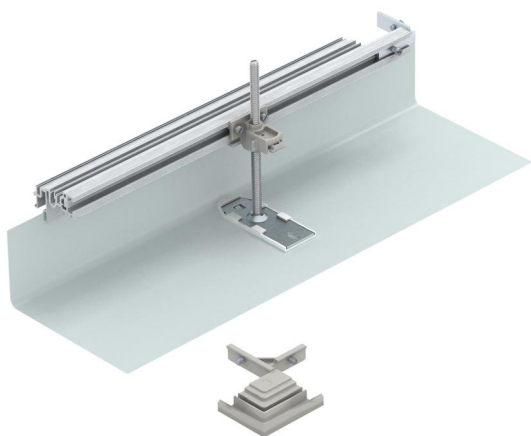

Tekninen tietolehti

Kulmakappale, oikea

Tuotenumero: 7423978

Kulmakappale, oikea, 90° kulman tekemiseen. Sisältää tarvittavat osat. Sopii lat-
tiakanaviin OKA-G ja OKA-W.

St Teräs

FS kuumasinkitystä ohutlevystä DIN EN 10327 ~ 20 µm

Perustiedot

Tuotenumero	7423978
Nimitys 1	T-kappale
Nimitys 2	OKA-G:lle ja OKA-W:lle
Valmistaja	OBO
Materiaali	teräs
Pinta	nauhakuumasinkitty
Pintastandardi	DIN EN 10346
Pienin myyntiyksikkö	1
Määräyksikkö	Kappale
Paino	109,8 kg
Painoyksikkö	kg/100 kpl

Tekninen tietolehti

Kulmakappale, oikea

Tuotenumero: 7423978

Mitat

Pituus	660 mm
Pohjamitta	600 mm

Tekniset tiedot

Asennusaukon kansi	ei
Pohjalevy	ei
Kannen kiinnitys, lukittuva	ei
Mahdollisuus asentaa tiiviste	ei
Asennusaukko lattiasialle	ei
Irrottavissa	ei
Toiminto	T-kappale
Soveltuu liikuntasaumalle	ei
Soveltuu umpinaiseen lattiakanavaan	ei
Soveltuu avattavaan lattiakanavaan	ei
Soveltuu lattiakanavaan	ei
Kanavan sivumitta maks.	150 mm
Kanavan sivumitta min.	40 mm
Valun vähimmäissyvyys	40
Liitäntäaukolla	ei
potentiaalintasauksella	ei
Väliseinällä	ei
Yliittäväällä reunalla	kyllä
Säätöalue maks.	110 mm
Säätöalue min.	0 mm
Kansi irrottavissa	ei