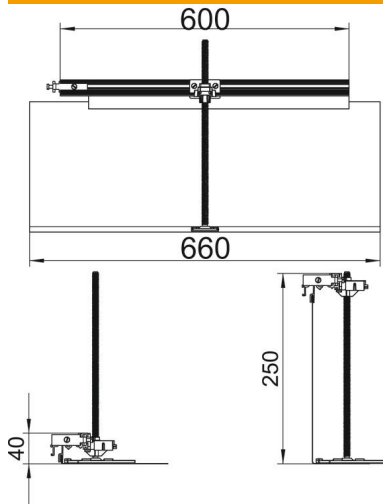

Tekninen tietolehti

Kulmakappale, vasen

Tuotenumero: 7423968

Kulmakappale, vasen, 90° kulman tekemiseen. Sisältää tarvittavat osat. Sopii lat-
tiakanaviin OKA-G ja OKA-W.

St Teräs

FS kuumasinkitystä ohutlevystä DIN EN 10327 ~ 20 µm

Perustiedot

Tuotenumero	7423968
Tyyppi	OKA-G60040240FBL
Nimitys 1	T-kappale
Nimitys 2	OKA-G:lle ja OKA-W:lle
Valmistaja	OBO
Materiaali	teräs
Pinta	nauhakuumasinkitty
Pintastandardi	DIN EN 10346
Pienin myyntiyksikkö	1
Määräyksikkö	Kappale
Paino	115,7 kg
Painoyksikkö	kg/100 kpl

Tekninen tietolehti

Kulmakappale, vasen

Tuotenumero: 7423968

Mitat

Pituus	680 mm
Pohjamitta	600 mm

Tekniset tiedot

Asennusaukon kansi	ei
Pohjalevy	ei
Kannen kiinnitys, lukittuva	ei
Mahdollisuus asentaa tiiviste	ei
Asennusaukko lattiasialle	ei
Irrottavissa	ei
Toiminto	T-kappale
Soveltuu liikuntasaumalle	ei
Soveltuu umpinaiseen lattiakanavaan	ei
Soveltuu avattavaan lattiakanavaan	ei
Soveltuu lattiakanavaan	ei
Kanavan sivumitta maks.	240 mm
Kanavan sivumitta min.	40 mm
Valun vähimmäissyvyys	40
Liitäntäaukolla	ei
potentiaalintasauksella	ei
Väliseinällä	ei
Yliittäväällä reunalla	kyllä
Säätöalue maks.	200 mm
Säätöalue min.	0 mm
Kansi irrottavissa	ei