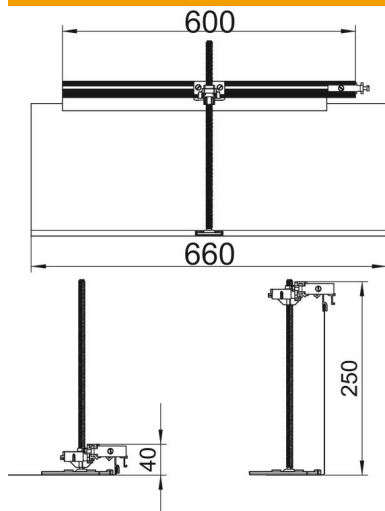

Tekninen tietolehti

Kulmakappale, oikea

Tuotenumero: 7423988

Kulmakappale, oikea, 90° kulman tekemiseen. Sisältää tarvittavat osat. Sopii lat-
tiakanaviin OKA-G ja OKA-W.

St Teräs

FS kuumasinkitystä ohutlevystä DIN EN 10327 ~ 20 µm

Perustiedot

Tuotenumero	7423988
Tyyppi	OKA-G60040240FBR
Nimitys 1	T-kappale
Nimitys 2	OKA-G:lle ja OKA-W:lle
Valmistaja	OBO
Materiaali	teräs
Pinta	nauhakuumasinkitty
Pintastandardi	DIN EN 10346
Pienin myyntiyksikkö	1
Määräyksikkö	Kappale
Paino	115,7 kg
Painoyksikkö	kg/100 kpl

Tekninen tietolehti

Kulmakappale, oikea

Tuotenumero: 7423988

Mitat

Pituus	660 mm
Pohjamitta	600 mm

Tekniset tiedot

Asennusaukon kansi	ei
Pohjalevy	ei
Kannen kiinnitys, lukittuva	ei
Mahdollisuus asentaa tiiviste	ei
Asennusaukko lattiarasialle	ei
Irrotettavissa	ei
Toiminto	T-kappale
Soveltuu liikuntasaumalle	ei
Soveltuu umpinaiseen lattiakanavaan	ei
Soveltuu avattavaan lattiakanavaan	ei
Soveltuu lattiakanavaan	ei
Kanavan sivumitta maks.	240 mm
Kanavan sivumitta min.	40 mm
Valun vähimmäissyvyys	40
Liitäntäaukolla	ei
potentiaalintasauksella	ei
Väliseinällä	ei
Yliittäväällä reunalla	kyllä
Säätöalue maks.	200 mm
Säätöalue min.	0 mm
Kansi irrotettavissa	ei