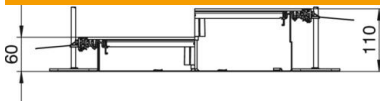

Mitat

Pituus	2 400 mm
Pohjamitta	500 mm