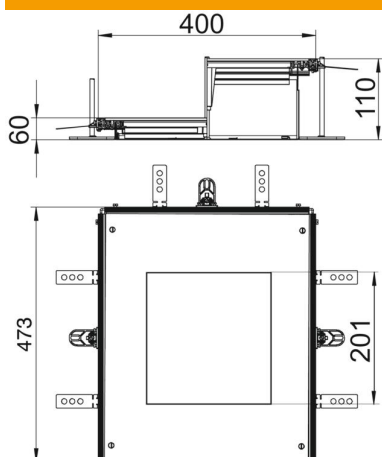

# Tekninen tietolehti

Valurasia lattiarasialle GES4, korkeus 60-110 mm

Tuotenumero: 7424900

Asennusvalmis valurasia aukkokannella nimelliskoon 4 lattiarasian asennukseen, sisältää pohjaosan (umpinainen, sivu- ja reunalistoilla), kannen suljetulla asennusaukolla sekä päätykappaleen. Sisältää 3 säätöjalkaa, 3 valuankkuria, 1 kannen tukikappaleen ja 1 asennussarjan kanavan liitiskohtaan. Asennusaukon koko soveltuu nelikulmaisten lattiarasioiden asennukseen nimelliskoolla 4.

St Teräs

FS kuumasinkitystä ohutlevystä DIN EN 10327 ~ 20 µm

## Perustiedot

Tuotenumero	7424900
Nimitys 1	Lattiakanava
Nimitys 2	OKA-W:lle
Valmistaja	OBO
Materiaali	teräs
Pinta	nauhakuumasinkitty
Pintastandardi	DIN EN 10346
Pienen myyntiyksikkö	1
Määräyksikkö	Kappale
Paino	947 kg
Painoyksikkö	kg/100 kpl

## Mitat

Pituus	473 mm
Pohjamitta	400 mm
Mitta a	201 mm
Mitta A	400 mm
Mitta h	60 mm