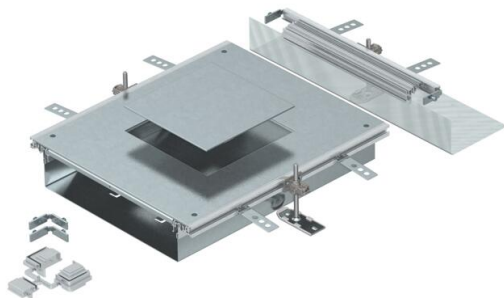

# Tekninen tietolehti

Valurasia lattiarasialle GES4, korkeus 60-110 mm

Tuotenumero: 7424900

Asennusvalmis valurasia aukkokannella nimelliskoon 4 lattiarasian asennukseen, sisältää pohjaosan (umpinainen, sivu- ja reunalistoilla), kannen suljetulla asennusaukolla sekä päätykappaleen. Sisältää 3 säätöjalkaa, 3 valuankkuria, 1 kannen tukikappaleen ja 1 asennussarjan kanavan liitiskohtaan. Asennusaukon koko soveltuu nelikulmaisten lattiarasioiden asennukseen nimelliskoolla 4.

St Teräs

FS kuumasinkitystä ohutlevystä DIN EN 10327 ~ 20 µm

## Perustiedot

Tuotenumero	7424900
Nimitys 1	Lattiakanava
Nimitys 2	OKA-W:lle
Valmistaja	OBO
Materiaali	teräs
Pinta	nauhakuumasinkitty
Pintastandardi	DIN EN 10346
Pienen myyntiyksikkö	1
Määräyksikkö	Kappale
Paino	947 kg
Painoyksikkö	kg/100 kpl

## Mitat

Pituus	473 mm
Pohjamitta	400 mm
Mitta a	201 mm
Mitta A	400 mm
Mitta h	60 mm