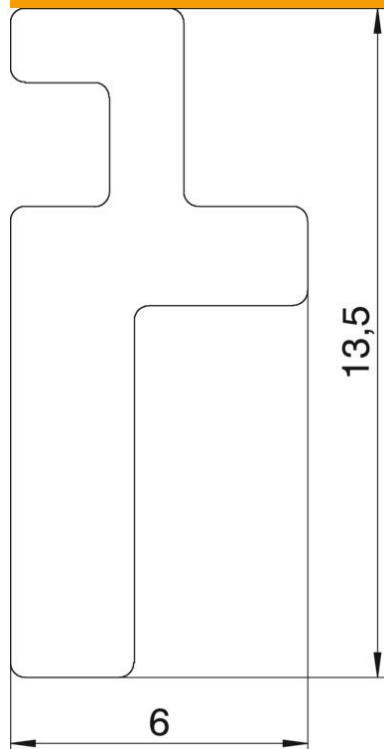

Saumaprofiili kanaville OKA-G ja OKA-W. Voidaan asentaa kiinteästi lattiaan tai 3 mm:ä lattiapinnasta nousevasti sivuprofiiliin. Varaosa.

Alu Alumiini

Perustiedot

Tuotenumero	7404220
Tyyppi	OKA BA4 3
Nimitys 1	Kehys
Nimitys 2	kanavajärjestelmälle OKA2
Valmistaja	OBO
Koko	2400mm
Materiaali	alumiini
Pienin myyntiyksikkö	2,4
Määräyksikkö	m
Paino	10,3 kg
Painoyksikkö	kg/100 m

Mitat

Pituus	2 400 mm
Pohjamitta	4 mm
Korkeus	13 mm

Tekniset tiedot

Irrotettavissa	ei
----------------	----