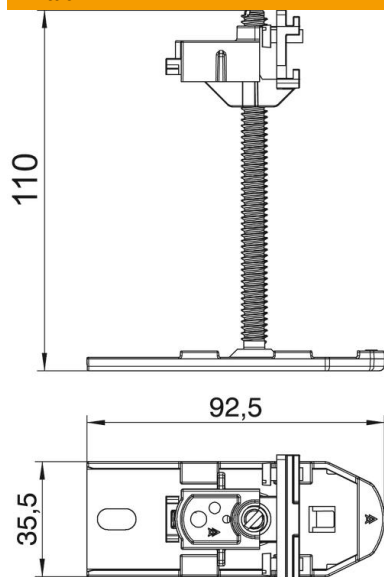

Täydellinen säätöjalka korkeuden pikasäädöllä, lattiakanavien OKA-G ja OKA-W jatkamiseen, kiinnittämiseen ja säätämiseen. Lisätarvike.

St Teräs

Perustiedot

Tuotenumero	7425970
Tyyppi	OKA NEVE 110
Nimitys 1	Kiinnityskappale
Nimitys 2	OKA-G:lle ja OKA-W:lle
Valmistaja	OBO
Materiaali	teräs
Pienin myyntiyksikkö	6
Määräyksikkö	Kappale
Paino	14,2 kg
Painoyksikkö	kg/100 kpl

Mitat

Pituus	92,5 mm
Pohjamitta	32,5 mm
Mitta h	110 mm

Tekniset tiedot

Asennustarvikkeiden tyyppi	Muuta
Irrottavissa	ei
Lattiarasia kojerasiolle	ei
Kanavan sivumitta maks.	110 mm
Kanavan sivumitta min.	40 mm
Säätöalue maks.	110 mm
Säätöalue min.	40 mm
Asennustarvikkeet	kyllä
Varaosa	ei