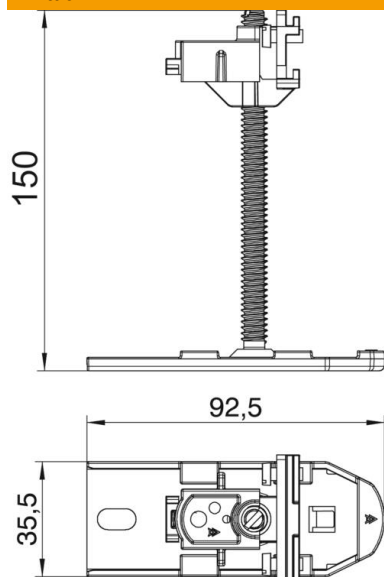

Täydellinen säätöjalka korkeuden pikasäädöllä, lattiakanavien OKA-G ja OKA-W jatkamiseen, kiinnittämiseen ja säätämiseen. Lisätarvike.

St Teräs

Perustiedot

Tuotenumero	7425972
Tyyppi	OKA NEVE 150
Nimitys 1	Kiinnityskappale
Nimitys 2	OKA-G:lle ja OKA-W:lle
Valmistaja	OBO
Materiaali	teräs
Pienin myyntiyksikkö	6
Määräyksikkö	Kappale
Paino	15,3 kg
Painoyksikkö	kg/100 kpl

Mitat

Pituus	92,5 mm
Pohjamitta	35,5 mm
Mitta h	150 mm

Tekniset tiedot

Asennustarvikkeiden tyyppi	Muuta
Irrotettavissa	ei
Lattiarasia kojerasioidle	ei
Kanavan sivumitta maks.	150 mm
Kanavan sivumitta min.	40 mm
Säätöalue maks.	150 mm
Säätöalue min.	40 mm
Asennustarvikkeet	kyllä
Varaosa	ei