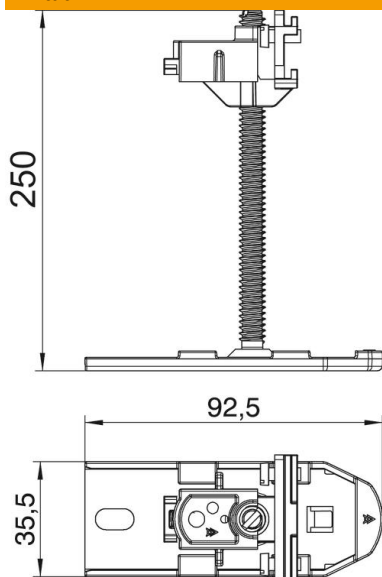

Täydellinen säätöjalka korkeuden pikasäädöllä, lattiakanavien OKA-G ja OKA-W jatkamiseen, kiinnittämiseen ja säätämiseen. Lisätarvike.

St Teräs

### Perustiedot

Tuotenumero	7425974
Tyyppi	OKA NEVE 250
Nimitys 1	Kiinnityskappale
Nimitys 2	OKA-G:lle ja OKA-W:lle
Valmistaja	OBO
Materiaali	teräs
Pienin myyntiyksikkö	6
Määräyksikkö	Kappale
Paino	18 kg
Painoyksikkö	kg/100 kpl

### Mitat

Pituus	92,5 mm
Pohjamitta	35,5 mm
Mitta h	250 mm

### Tekniset tiedot

Asennustarvikkeiden tyyppi	Muuta
Irrotettavissa	ei
Lattiarasia kojerasioidle	ei
Kanavan sivumitta maks.	250 mm
Kanavan sivumitta min.	40 mm
Säätöalue maks.	250 mm
Säätöalue min.	40 mm
Asennustarvikkeet	kyllä
Varaosa	ei