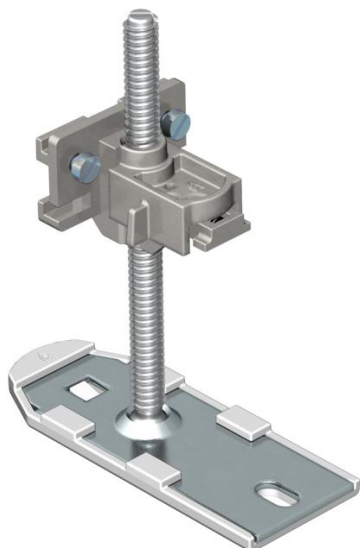

Täydellinen säätöjalka korkeuden pikasäädöllä, lattiakanavien OKA-G ja OKA-W jatkamiseen, kiinnittämiseen ja säätämiseen. Lisätarvike.

St Teräs

### Perustiedot

Tuotenumero	7425974
Tyyppi	OKA NEVE 250
Nimitys 1	Kiinnityskappale
Nimitys 2	OKA-G:lle ja OKA-W:lle
Valmistaja	OBO
Materiaali	teräs
Pienin myyntiyksikkö	6
Määräyksikkö	Kappale
Paino	18 kg
Painoyksikkö	kg/100 kpl

### Mitat

Pituus	92,5 mm
Pohjamitta	35,5 mm
Mitta h	250 mm

### Tekniset tiedot

Asennustarvikkeiden tyyppi	Muuta
Irrotettavissa	ei
Lattiarasia kojerasioidle	ei
Kanavan sivumitta maks.	250 mm
Kanavan sivumitta min.	40 mm
Säätöalue maks.	250 mm
Säätöalue min.	40 mm
Asennustarvikkeet	kyllä
Varaosa	ei