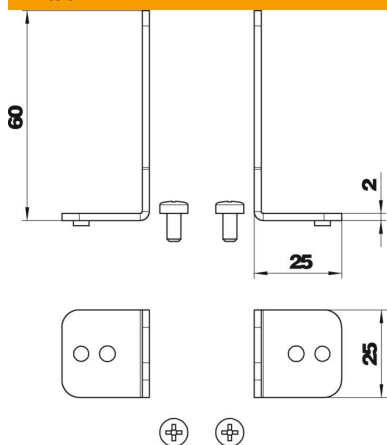

Tekninen tietolehti

Kiinnityskappale kojerasialle

Tuotenumero: 7403850

Kiinnityskappale lattiakanavaan.

CE

St Teräs

FS kuumasinkitystä ohutlevystä DIN EN 10327 ~ 20 µm

Perustiedot

Tuotenumero	7403850
Nimitys 1	Kiinnityskappale
Nimitys 2	lattiakanavalle OKB
Valmistaja	OBO
Materiaali	teräs
Pinta	nauhakuumasinkitty
Pintastandardi	DIN EN 10346
Pienin myyntiyksikkö	1
Määräyksikkö	Kappale
Paino	5,7 kg
Painoyksikkö	kg/100 kpl

Tekninen tietolehti

Kiinnityskappale kojerasialle

Tuotenumero: 7403850

Mitat

Pituus	25 mm
Pohjamitta	25 mm
Korkeus	60 mm

Tekniset tiedot

Asennusaukon kansi	ei
Asennustarvikkeiden tyyppi	Muuta
Pohjalevy	ei
Lattian hoito	kuiva
Kannen kiinnitys, lukittuva	ei
Mahdollisuus asentaa tiiviste	ei
Irrottavissa	ei
Soveltuu liikuntasaumalle	ei
Soveltuu umpinaiseen lattiakanavaan	ei
Soveltuu avattavaan lattiakanavaan	kyllä
Soveltuu lattiakanavaan	ei
Valun vähimmäissyvyys	85
Liitäntäaukolla	ei
potentiaalintasauksella	ei
Yliittäväällä reunalla	kyllä
Säätöalue min.	0 mm
Kansi irrottavissa	kyllä