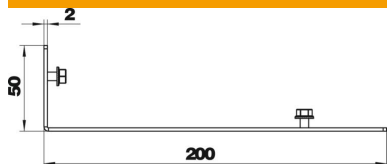

Tuotenumero	7403855
Nimitys 1	Jatkokappale
Nimitys 2	lattiakanavalle OKB
Valmistaja	OBO
Materiaali	teräs
Pinta	nauhakuumasinkitty
Pintastandardi	DIN EN 10346
Pienin myyntiyksikkö	1
Määräyksikkö	Kappale
Paino	20,24 kg
Painoyksikkö	kg/100 kpl

Tekninen tietolehti

Jatkokappale harjareunaiselle lattiakanavalle

Tuotenumero: 7403855

Mitat

Tekniset tiedot

Asennustarvikkeiden tyyppi	Muuta
Pohjalevy	ei
Mahdollisuus asentaa tiiviste	ei
Soveltuu liikuntasaumalle potentiaalintasauksella	ei
Kansi irrottavissa	ei
Asennustarvikkeet	kyllä
Varaosa	ei