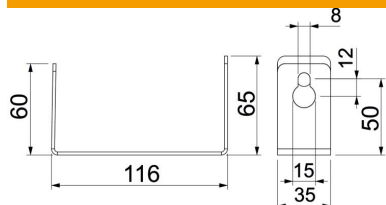

St Teräs

FS kuumasinkitystä ohutlevystä DIN EN 10327 ~ 20 µm

Perustiedot

Tuotenumero	7215484
Nimitys 1	Kaapelikiinnike
Nimitys 2	for PLCD D061220/PLCD D091220
Valmistaja	OBO
Koko	100x116x35
Materiaali	teräs
Pinta	nauhakuumasinkitty
Pintastandardi	DIN EN 10346
Pienin myyntiyksikkö	25
Määräyksikkö	Kappale
Paino	13,3 kg
Painoyksikkö	kg/100 kpl

Tekninen tietolehti

Kaapelipidike seinäasennukseen

Tuotenumero: 7215484

Mitat

Mitta A	50 mm
Mitta B	116 mm
Mitta h	65 mm
Mitta H	60 mm

Tekniset tiedot

Kiinnitystapa	ruuvattava
Kanavan pohjamitta sisäpuoli	200 mm
Kanavan sivumitta sisäpuoli	100 mm