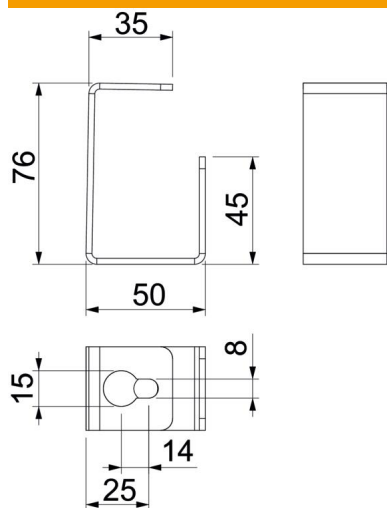

St Teräs

FS kuumasinkitystä ohutlevystä DIN EN 10327 ~ 20 µm

Perustiedot

Tuotenumero	7215490
Nimitys 1	Kaapelikiinnike
Nimitys 2	for PLCD D060810/PLCD D090810
Valmistaja	OBO
Koko	76x45x35
Materiaali	teräs
Pinta	nauhakuumasinkitty
Pintastandardi	DIN EN 10346
Pienin myyntiyksikkö	25
Määräyksikkö	Kappale
Paino	12,6 kg
Painoyksikkö	kg/100 kpl

Tekninen tietolehti

Kaapelipidike kattoasennukseen

Tuotenumero: 7215490

Mitat

Mitta A	25 mm
Mitta B	50 mm
Mitta b	35 mm
Mitta h	45 mm
Mitta H	76 mm

Tekniset tiedot

Kiinnitystapa	ruuvattava
Kanavan pohjamitta sisäpuoli	100 mm
Kanavan sivumitta sisäpuoli	80 mm