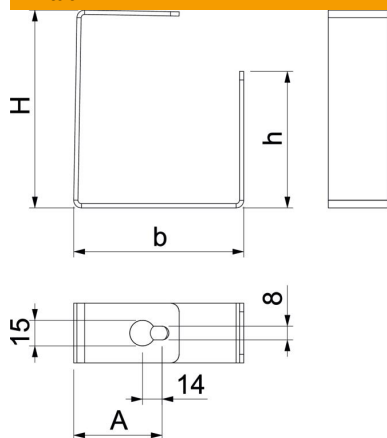

St Teräs

FS kuumasinkitystä ohutlevystä DIN EN 10327 ~ 20 µm

Perustiedot

Tuotenumero	7215494
Nimitys 1	Kaapelikiinnike
Nimitys 2	for PLCD D061220/PLCD D091220
Valmistaja	OBO
Koko	116x80x35
Materiaali	teräs
Pinta	nauhakuumasinkitty
Pintastandardi	DIN EN 10346
Pienin myyntiyksikkö	25
Määräyksikkö	Kappale
Paino	22,8 kg
Painoyksikkö	kg/100 kpl

Tekninen tietolehti

Kaapelidike kattoasennukseen

Tuotenumero: 7215494

Mitat

Mitta A	50 mm
Mitta B	100 mm
Mitta b	60 mm
Mitta h	80 mm
Mitta H	116 mm

Tekniset tiedot

Kiinnitystapa	ruuvattava
Kanavan pohjamitta sisäpuoli	200 mm
Kanavan sivumitta sisäpuoli	120 mm