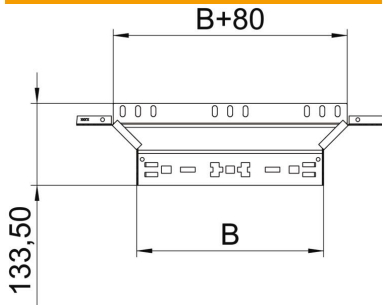

T-kappale pikakiinnityksellä. Kaikille levyhyllyille, joiden sivun korkeus on 60 mm.

St Teräs

FS kuumasinkitystä ohutlevystä DIN EN 10327 ~ 20 µm

Perustiedot

Tuotenumero	6041230
Nimitys 1	T-kappale
Nimitys 2	with quick connector
Valmistaja	OBO
Koko	60x100
Materiaali	teräs
Pinta	nauhakuumasinkitty
Pintastandardi	DIN EN 10346
Pienin myyntiyksikkö	1
Määräyksikkö	Kappale
Paino	37,7 kg
Painoyksikkö	kg/100 kpl

Tekninen tietolehti

T-kappale Magic 60 FS

Tuotenumero: 6041230

Mitat

Pohjamitta	100 mm
Pohjamitta	4 in
Korkeus	60 mm
Korkeus	2 in
Levyn paksuus	1,25 mm
Mitta B	100 mm

Tekniset tiedot

Taivutus (kulma)	90°
Pohjamitta, lähtevä	100 mm
Liittimen malli	integroitu jatkokappale
Palonkestävyys	kyllä
Pohjalevyn materiaalivahvuus	1,25 mm
NATO - reikäkuva	ei
Suunnanmuutos	vaakasuora
Ruostumaton teräs, peitattu	ei
Pitkän kannatusvälin malli	ei
Kaapelihyllyjen jatkokappaletyyppi	Painolukitus