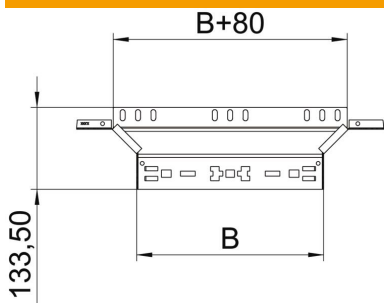

Tekninen tietolehti

T-kappale Magic 60 FS

Tuotenumero: 6041234

Mitat

Pohjamitta	200 mm
Pohjamitta	8 in
Korkeus	60 mm
Korkeus	2 in
Levyn paksuus	1,25 mm
Mitta B	200 mm

Tekniset tiedot

Taivutus (kulma)	90°
Pohjamitta, lähtevä	200 mm
Liittimen malli	integroitu jatkokappale
Palonkestävyys	kyllä
Pohjalevyn materiaalivahvuus	1,25 mm
NATO - reikäkuva	ei
Suunnanmuutos	vaakasuora
Ruostumaton teräs, peitattu	ei
Pitkän kannatusvälin malli	ei
Kaapelihyllyjen jatkokappaletyyppi	Painolukitus