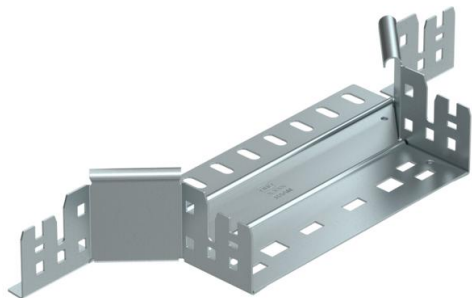

## T-kappale Magic 60 FS

Tuotenumero: 6041234

T-kappale pikakiinnityksellä. Kaikille levyhyllyille, joiden sivun korkeus on 60 mm.

**St** Teräs

**FS** kuumasinkitystä ohutlevystä DIN EN 10327 ~ 20 µm

### Perustiedot

Tuotenumero	6041234
Nimitys 1	T-kappale
Nimitys 2	with quick connector
Valmistaja	OBO
Koko	60x200
Materiaali	teräs
Pinta	nauhakuumasinkitty
Pintastandardi	DIN EN 10346
Pienin myyntiyksikkö	1
Määräyksikkö	Kappale
Paino	50,1 kg
Painoyksikkö	kg/100 kpl

## T-kappale Magic 60 FS

Tuotenumero: 6041234

### Tekniset tiedot

Taivutus (kulma)	90°
Pohjamitta, lähtevä	200 mm
Liittimen malli	integroitu jatkokappale
Palonkestävyys	kyllä
Pohjalevyn materiaalivahvuus	1,25 mm
NATO - reikäkuva	ei
Suunnanmuutos	vaakasuora
Ruostumaton teräs, peitattu	ei
Pitkän kannatusvälin malli	ei
Kaapelihyllyjen jatkokappaletyyppi	Painolukitus