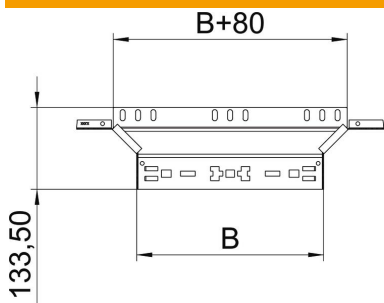

T-kappale pikakiinnityksellä. Kaikille levyhyllyille, joiden sivun korkeus on 60 mm.

**St** Teräs

**FT** = upottamalla kuumasinkitty

#### Perustiedot

Tuotenumero	6041254
Tyyppi	RAAM 620 FT
Nimitys 1	T-kappale
Nimitys 2	with quick connector
Valmistaja	OBO
Koko	60x200
Materiaali	teräs
Pinta	= upottamalla kuumasinkitty
Pintastandardi	DIN EN ISO 1461
Pienin myyntiyksikkö	1
Määräyksikkö	Kappale
Paino	54,2 kg
Painoyksikkö	kg/100 kpl

### Mitat

Pohjamitta	200 mm
Pohjamitta	8 in
Korkeus	60 mm
Korkeus	2 in
Levyn paksuus	1,25 mm
Mitta B	200 mm

### Tekniset tiedot

Taivutus (kulma)	90°
Liittimen malli	integroitu jatkokappale
Palonkestävyys	kyllä
Pohjalevyn materiaalivahvuus	1,25 mm
NATO - reikäkuva	ei
Suunnanmuutos	vaakasuora
Ruostumaton teräs, peitattu	ei
Pitkän kannatusvälin malli	ei
Kaapelihyllyjen jatkokappaletyyppi	Painolukitus
Materiaalivahvuus	1,25 mm