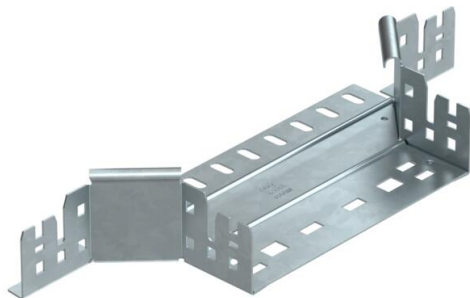

T-kappale pikakiinnityksellä. Kaikille levyhyllyille, joiden sivun korkeus on 60 mm.

**St** Teräs

**FT** = upottamalla kuumasinkitty

#### Perustiedot

Tuotenumero	6041254
Tyyppi	RAAM 620 FT
Nimitys 1	T-kappale
Nimitys 2	with quick connector
Valmistaja	OBO
Koko	60x200
Materiaali	teräs
Pinta	= upottamalla kuumasinkitty
Pintastandardi	DIN EN ISO 1461
Pienin myyntiyksikkö	1
Määräyksikkö	Kappale
Paino	54,2 kg
Painoyksikkö	kg/100 kpl

## T-kappale Magic 60 FT

Tuotenumero: 6041254

### Tekniset tiedot

Taivutus (kulma)	90°
Liittimen malli	integroitu jatkokappale
Palonkestävyys	kyllä
Pohjalevyn materiaalivahvuus	1,25 mm
NATO - reikäkuva	ei
Suunnanmuutos	vaakasuora
Ruostumaton teräs, peitattu	ei
Pitkän kannatusvälin malli	ei
Kaapelihyllyjen jatkokappaletyyppi	Painolukitus
Materiaalivahvuus	1,25 mm