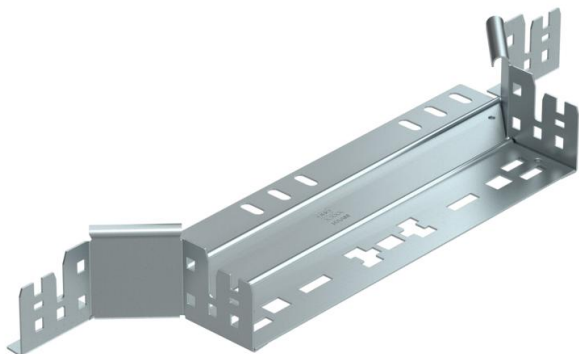

T-kappale pikakiinnityksellä. Kaikille levyhyllyille, joiden sivun korkeus on 60 mm.

St Teräs

FS kuumasinkitystä ohutlevystä DIN EN 10327 ~ 20 µm

Perustiedot

Tuotenumero	6041236
Nimitys 1	T-kappale
Nimitys 2	with quick connector
Valmistaja	OBO
Koko	60x300
Materiaali	teräs
Pinta	nauhakuumasinkitty
Pintastandardi	DIN EN 10346
Pienin myyntiyksikkö	1
Määräyksikkö	Kappale
Paino	60,94 kg
Painoyksikkö	kg/100 kpl

Tekninen tietolehti

T-kappale Magic 60 FS

Tuotenumero: 6041236

Mitat

Pohjamitta	300 mm
Pohjamitta	12 in
Korkeus	60 mm
Korkeus	2 in
Levyn paksuus	1,25 mm
Mitta B	300 mm

Tekniset tiedot

Taivutus (kulma)	90°
Pohjamitta, lähtevä	300 mm
Liittimen malli	integroitu jatkokappale
Palonkestävyys	kyllä
Pohjalevyn materiaalivahvuus	1,25 mm
NATO - reikäkuva	ei
Suunnanmuutos	vaakasuora
Ruostumaton teräs, peitattu	ei
Pitkän kannatusvälin malli	ei
Kaapelihyllyjen jatkokappaletyyppi	Painolukitus