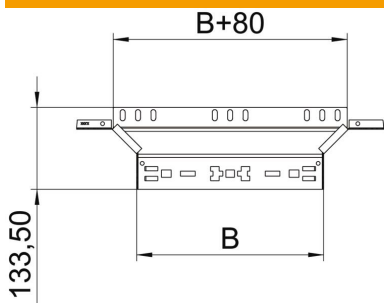

T-kappale pikakiinnityksellä. Kaikille levyhyllyille, joiden sivun korkeus on 60 mm.

St Teräs

FS kuumasinkitystä ohutlevystä DIN EN 10327 ~ 20 µm

Perustiedot

Tuotenumero	6041236
Nimitys 1	T-kappale
Nimitys 2	with quick connector
Valmistaja	OBO
Koko	60x300
Materiaali	teräs
Pinta	nauhakuumasinkitty
Pintastandardi	DIN EN 10346
Pienin myyntiyksikkö	1
Määräyksikkö	Kappale
Paino	60,94 kg
Painoyksikkö	kg/100 kpl

Tekninen tietolehti

T-kappale Magic 60 FS

Tuotenumero: 6041236

Mitat

Pohjamitta	300 mm
Pohjamitta	12 in
Korkeus	60 mm
Korkeus	2 in
Levyn paksuus	1,25 mm
Mitta B	300 mm

Tekniset tiedot

Taivutus (kulma)	90°
Pohjamitta, lähtevä	300 mm
Liittimen malli	integroitu jatkokappale
Palonkestävyys	kyllä
Pohjalevyn materiaalivahvuus	1,25 mm
NATO - reikäkuva	ei
Suunnanmuutos	vaakasuora
Ruostumaton teräs, peitattu	ei
Pitkän kannatusvälin malli	ei
Kaapelihyllyjen jatkokappaletyyppi	Painolukitus