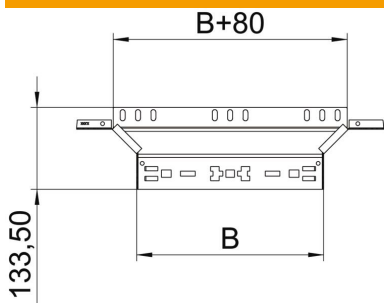

T-kappale pikakiinnityksellä. Kaikille levyhyllyille, joiden sivun korkeus on 60 mm.

St Teräs

FS kuumasinkitystä ohutlevystä DIN EN 10327 ~ 20 µm

Perustiedot

Tuotenumero	6041238
Nimitys 1	T-kappale
Nimitys 2	with quick connector
Valmistaja	OBO
Koko	60x400
Materiaali	teräs
Pinta	nauhakuumasinkitty
Pintastandardi	DIN EN 10346
Pienin myyntiyksikkö	1
Määräyksikkö	Kappale
Paino	75,7 kg
Painoyksikkö	kg/100 kpl

Tekninen tietolehti

T-kappale Magic 60 FS

Tuotenumero: 6041238

Mitat

Pohjamitta	400 mm
Pohjamitta	16 in
Korkeus	60 mm
Korkeus	2 in
Levyn paksuus	1,25 mm
Mitta B	400 mm

Tekniset tiedot

Taivutus (kulma)	90°
Pohjamitta, lähtevä	400 mm
Liittimen malli	integroitu jatkokappale
Palonkestävyys	kyllä
Pohjalevyn materiaalivahvuus	1,25 mm
NATO - reikäkuva	ei
Suunnanmuutos	vaakasuora
Ruostumaton teräs, peitattu	ei
Pitkän kannatusvälin malli	ei
Kaapelihyllyjen jatkokappaletyyppi	Painolukitus