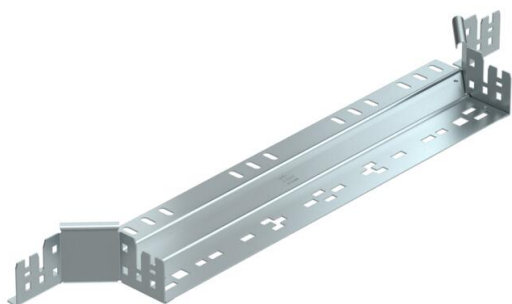

T-kappale pikakiinnityksellä. Kaikille levyhyllyille, joiden sivun korkeus on 60 mm.

St Teräs

FS kuumasinkitystä ohutlevystä DIN EN 10327 ~ 20 µm

Perustiedot

Tuotenumero	6041240
Nimitys 1	T-kappale
Nimitys 2	with quick connector
Valmistaja	OBO
Koko	60x500
Materiaali	teräs
Pinta	nauhakuumasinkitty
Pintastandardi	DIN EN 10346
Pienin myyntiyksikkö	1
Määräyksikkö	Kappale
Paino	89,3 kg
Painoyksikkö	kg/100 kpl

Tekninen tietolehti

T-kappale Magic 60 FS

Tuotenumero: 6041240

Mitat

Pohjamitta	500 mm
Pohjamitta	20 in
Korkeus	60 mm
Korkeus	2 in
Levyn paksuus	1,25 mm
Mitta B	500 mm

Tekniset tiedot

Taivutus (kulma)	90°
Pohjamitta, lähtevä	500 mm
Liittimen malli	integroitu jatkokappale
Palonkestävyys	ei
Pohjalevyn materiaalivahvuus	1,25 mm
NATO - reikäkuva	ei
Suunnanmuutos	vaakasuora
Ruostumaton teräs, peitattu	ei
Pitkän kannatusvälin malli	ei
Kaapelihyllyjen jatkokappaletyyppi	Painolukitus