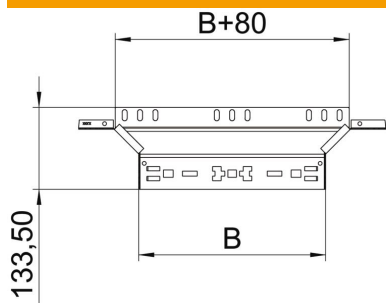

T-kappale pikakiinnityksellä. Kaikille levyhyllyille, joiden sivun korkeus on 60 mm.

St Teräs

FS kuumasinkitystä ohutlevystä DIN EN 10327 ~ 20 µm

Perustiedot

Tuotenumero	6041240
Nimitys 1	T-kappale
Nimitys 2	with quick connector
Valmistaja	OBO
Koko	60x500
Materiaali	teräs
Pinta	nauhakuumasinkitty
Pintastandardi	DIN EN 10346
Pienin myyntiyksikkö	1
Määräyksikkö	Kappale
Paino	89,3 kg
Painoyksikkö	kg/100 kpl

Tekninen tietolehti

T-kappale Magic 60 FS

Tuotenumero: 6041240

Mitat

Pohjamitta	500 mm
Pohjamitta	20 in
Korkeus	60 mm
Korkeus	2 in
Levyn paksuus	1,25 mm
Mitta B	500 mm

Tekniset tiedot

Taivutus (kulma)	90°
Pohjamitta, lähtevä	500 mm
Liittimen malli	integroitu jatkokappale
Palonkestävyys	ei
Pohjalevyn materiaalivahvuus	1,25 mm
NATO - reikäkuva	ei
Suunnanmuutos	vaakasuora
Ruostumaton teräs, peitattu	ei
Pitkän kannatusvälin malli	ei
Kaapelihyllyjen jatkokappaletyyppi	Painolukitus