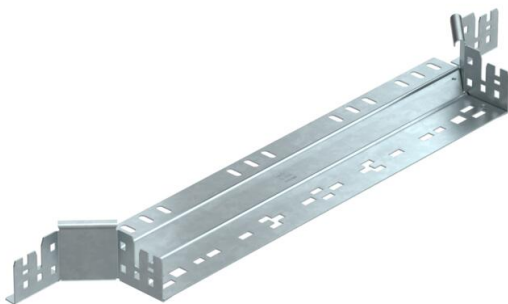

T-kappale pikakiinnityksellä. Kaikille levyhyllyille, joiden sivun korkeus on 60 mm.

St Teräs

FT = upottamalla kuumasinkitty

Perustiedot

Tuotenumero	6041261
Tyyppi	RAAM 650 FT
Nimitys 1	T-kappale
Nimitys 2	with quick connector
Valmistaja	OBO
Koko	60x500
Materiaali	teräs
Pinta	= upottamalla kuumasinkitty
Pintastandardi	DIN EN ISO 1461
Pienin myyntiyksikkö	1
Määräyksikkö	Kappale
Paino	105,4 kg
Painoyksikkö	kg/100 kpl

Tekninen tietolehti

T-kappale Magic 60 FT

Tuotenumero: 6041261

Mitat

Pohjamitta	500 mm
Korkeus	60 mm
Korkeus	2 in
Levyn paksuus	1,25 mm
Mitta B	500 mm

Tekniset tiedot

Taivutus (kulma)	90°
Liittimen malli	integroitu jatkokappale
Palonkestävyys	ei
Pohjalevyn materiaalivahvuus	1,25 mm
NATO - reikäkuva	ei
Suunnanmuutos	vaakasuora
Ruostumaton teräs, peitattu	ei
Pitkän kannatusvälin malli	ei
Kaapelihyllyjen jatkokappaletyyppi	Painolukitus
Materiaalivahvuus	1,25 mm