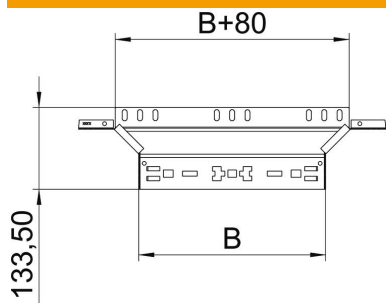

T-kappale pikakiinnityksellä. Kaikille levyhyllyille, joiden sivun korkeus on 60 mm.

St Teräs

FT = upottamalla kuumasinkitty

Perustiedot

Tuotenumero	6041261
Tyyppi	RAAM 650 FT
Nimitys 1	T-kappale
Nimitys 2	with quick connector
Valmistaja	OBO
Koko	60x500
Materiaali	teräs
Pinta	= upottamalla kuumasinkitty
Pintastandardi	DIN EN ISO 1461
Pienin myyntiyksikkö	1
Määräyksikkö	Kappale
Paino	105,4 kg
Painoyksikkö	kg/100 kpl

Tekninen tietolehti

T-kappale Magic 60 FT

Tuotenumero: 6041261

Mitat

Pohjamitta	500 mm
Korkeus	60 mm
Korkeus	2 in
Levyn paksuus	1,25 mm
Mitta B	500 mm

Tekniset tiedot

Taivutus (kulma)	90°
Liittimen malli	integroitu jatkokappale
Palonkestävyys	ei
Pohjalevyn materiaalivahvuus	1,25 mm
NATO - reikäkuva	ei
Suunnanmuutos	vaakasuora
Ruostumaton teräs, peitattu	ei
Pitkän kannatusvälin malli	ei
Kaapelihyllyjen jatkokappaletyyppi	Painolukitus
Materiaalivahvuus	1,25 mm