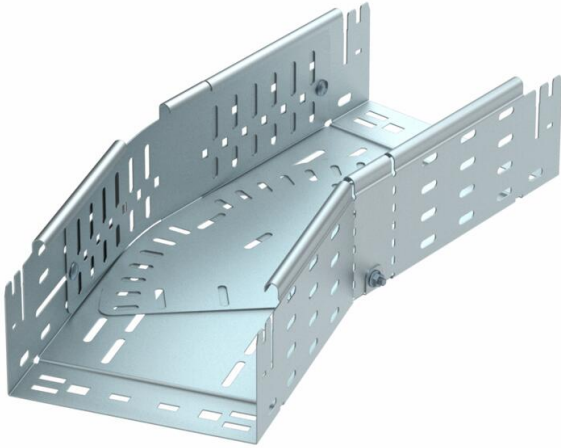

Tekninen tietolehti

Säädettävä kulmakappale Magic FS

Tuotenumero: 6040680

Kulmakappale, säädettävä 0° - 90° pikakiinnityksellä. Kaikille levyhyllytyypeille, joiden sivun korkeus on 110 mm.

St Teräs

FS kuumasinkitystä ohutlevystä DIN EN 10327 ~ 20 µm

Perustiedot

Tuotenumero	6040680
Tyyppi	RBMV 110 FS
Nimitys 1	Kaari
Nimitys 2	with quick connector
Valmistaja	OBO
Koko	110x100
Materiaali	teräs
Pinta	nauhakuumasinkitty
Pintastandardi	DIN EN 10346
Pienin myyntiyksikkö	1
Määräyksikkö	Kappale
Paino	103,9 kg
Painoyksikkö	kg/100 kpl

Tekninen tietolehti

Säädettävä kulmakappale Magic FS

Tuotenumero: 6040680

Mitat

Pohjamitta	100 mm
Korkeus	110 mm
Levyn paksuus	1 mm
Mitta B	100 mm
Mitta L	340 mm

Tekniset tiedot

Taivutus (kulma)	säädettävissä
Liittimen malli	integroitu jatkokappale
Palonkestävyys	ei
Asennusreiitys pohjassa	kyllä
NATO - reikäkuva	ei
Suunnanmuutos	vaakasuora
Ruostumaton teräs, peitattu	ei
Sivureiitys	kyllä
Pitkän kannatusvälin malli	ei
Kaapelihyllyjen jatkokappaletyyppi	Painolukitus