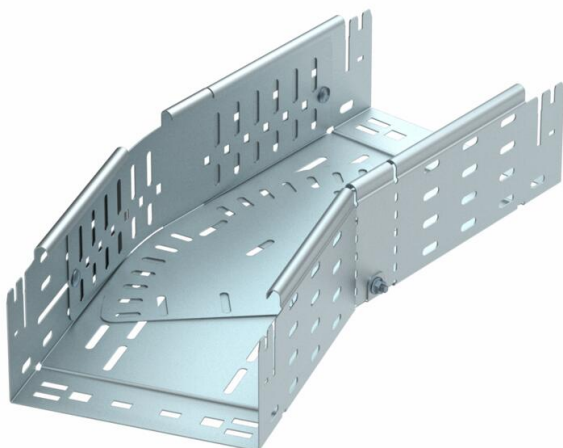

## Säädettävä kulmakappale Magic FS

Tuotenumero: 6040684

Kulmakappale, säädettävä 0° - 90° pikakiinnityksellä. Kaikille levyhyllytyypeille, joiden sivun korkeus on 110 mm.

**St** Teräs

**FS** kuumasinkitystä ohutlevystä DIN EN 10327 ~ 20 µm

### Perustiedot

|                      |                      |
|----------------------|----------------------|
| Tuotenumero          | 6040684              |
| Tyyppi               | RBMV 120 FS          |
| Nimitys 1            | Kaari                |
| Nimitys 2            | with quick connector |
| Valmistaja           | OBO                  |
| Koko                 | 110x200              |
| Materiaali           | teräs                |
| Pinta                | nauhakuumasinkitty   |
| Pintastandardi       | DIN EN 10346         |
| Pienin myyntiyksikkö | 1                    |
| Määräyksikkö         | Kappale              |
| Paino                | 209,2 kg             |
| Painoyksikkö         | kg/100 kpl           |

## Säädettävä kulmakappale Magic FS

Tuotenumero: 6040684