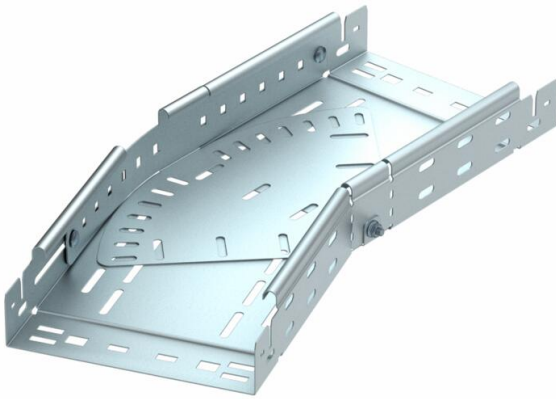

Tekninen tietolehti

Säädettävä kulmakappale Magic 60 FS

Tuotenumero: 6040480

Kulmakappale, säädettävä 0° - 90° pikakiinnityksellä. Kaikille levyhilytyypeille sivumitalla 60 mm.

St Teräs

FS kuumasinkitystä ohutlevystä DIN EN 10327 ~ 20 µm

Perustiedot

| | |
|----------------------|----------------------|
| Tuotenumero | 6040480 |
| Nimitys 1 | Kaari |
| Nimitys 2 | with quick connector |
| Valmistaja | OBO |
| Koko | 60x100 |
| Materiaali | teräs |
| Pinta | nauhakuumasinkitty |
| Pintastandardi | DIN EN 10346 |
| Pienin myyntiyksikkö | 1 |
| Määräyksikkö | Kappale |
| Paino | 76,4 kg |
| Painoyksikkö | kg/100 kpl |

Tekninen tietolehti

Säädettävä kulmakappale Magic 60 FS

Tuotenumero: 6040480

Mitat

| | |
|---------------|---------|
| Pohjamitta | 100 mm |
| Pohjamitta | 4 in |
| Korkeus | 60 mm |
| Korkeus | 2 in |
| Levyn paksuus | 1 mm |
| Mitta B | 100 mm |
| Mitta L | 1,11 ft |
| Mitta L | 340 mm |

Tekniset tiedot

| | |
|------------------------------------|-------------------------|
| Taivutus (kulma) | säädettävissä |
| Liittimen malli | integroitu jatkokappale |
| Palonkestävyys | kyllä |
| Asennusreiitys pohjassa | kyllä |
| NATO - reikäkuva | ei |
| Suunnanmuutos | vaakasuora |
| Ruostumaton teräs, peitattu | ei |
| Sivureiitys | kyllä |
| Pitkän kannatusvälin malli | ei |
| Kaapelihyllyjen jatkokappaletyyppi | Painolukitus |