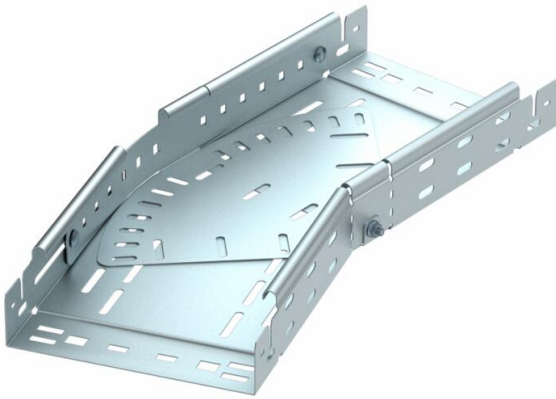

Tekninen tietolehti

Säädettävä kulmakappale 60 Magic FT

Tuotenumero: 6040500

Kulmakappale, säädettävä 0° - 90° pikakiinnityksellä. Kaikille levyhyllytyypeille sovimitalla 60 mm.

St Teräs

FT = upottamalla kuumasinkitty

Perustiedot

Tuotenumero	6040500
Tyyppi	RBMV 610 FT
Nimitys 1	Kaari
Nimitys 2	with quick connector
Valmistaja	OBO
Koko	60x100
Materiaali	teräs
Pinta	= upottamalla kuumasinkitty
Pintastandardi	DIN EN ISO 1461
Pienin myyntiyksikkö	1
Määräyksikkö	Kappale
Paino	83,7 kg
Painoyksikkö	kg/100 kpl

Tekninen tietolehti

Säädettävä kulmakappale 60 Magic FT

Tuotenumero: 6040500

Mitat

Pohjamitta	100 mm
Pohjamitta	4 in
Korkeus	60 mm
Korkeus	2 in
Levyn paksuus	1 mm
Mitta B	100 mm
Mitta L	1,11 ft
Mitta L	340 mm

Tekniset tiedot

Taivutus (kulma)	säädettävissä
Liittimen malli	integroitu jatkokappale
Palonkestävyys	kyllä
Asennusreiitys pohjassa	kyllä
NATO - reikäkuva	ei
Suunnanmuutos	vaakasuora
Ruostumaton teräs, peitattu	ei
Sivureiitys	kyllä
Pitkän kannatusvälin malli	ei
Kaapelihyllyjen jatkokappaletyyppi	Painolukitus