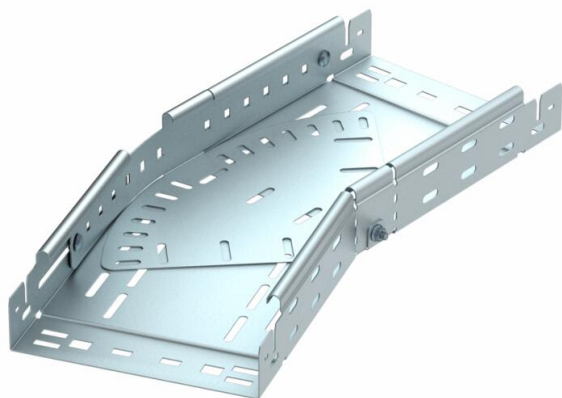

Tekninen tietolehti

Säädettävä kulmakappale Magic 60 FS

Tuotenumero: 6040484

Kulmakappale, säädettävä 0° - 90° pikakiinnityksellä. Kaikille levyhilytyypeille sivumitalla 60 mm.

St Teräs

FS kuumasinkitystä ohutlevystä DIN EN 10327 ~ 20 µm

Perustiedot

Tuotenumero	6040484
Nimitys 1	Kaari
Nimitys 2	with quick connector
Valmistaja	OBO
Koko	60x200
Materiaali	teräs
Pinta	nauhakuumasinkitty
Pintastandardi	DIN EN 10346
Pienin myyntiyksikkö	1
Määräyksikkö	Kappale
Paino	163,6 kg
Painoyksikkö	kg/100 kpl

Tekninen tietolehti

Säädettävä kulmakappale Magic 60 FS

Tuotenumero: 6040484

Mitat

Pohjamitta	200 mm
Pohjamitta	8 in
Korkeus	60 mm
Korkeus	2 in
Levyn paksuus	1 mm
Mitta B	200 mm
Mitta L	1,61 ft
Mitta L	490 mm

Tekniset tiedot

Taivutus (kulma)	säädettävissä
Liittimen malli	integroitu jatkokappale
Palonkestävyys	kyllä
Asennusrei'itys pohjassa	kyllä
NATO - reikäkuva	ei
Suunnanmuutos	vaakasuora
Ruostumaton teräs, peitattu	ei
Sivurei'itys	kyllä
Pitkän kannatusvälin malli	ei
Kaapelihyllyjen jatkokappaletyyppi	Painolukitus