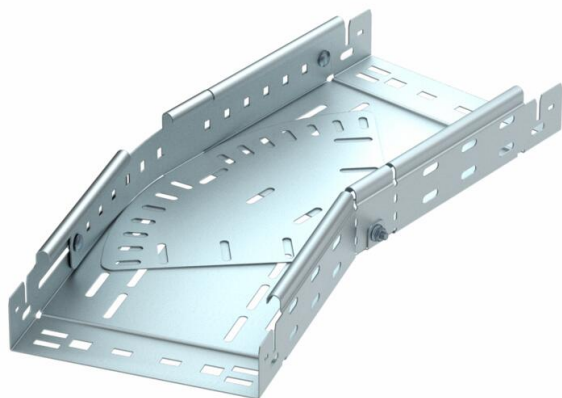

Tekninen tietolehti

Säädettävä kulmakappale Magic 60 FS

Tuotenumero: 6040486

Kulmakappale, säädettävä 0° - 90° pikakiinnityksellä. Kaikille levyhyllytyypeille sovimitalla 60 mm.

St Teräs

FS kuumasinkitystä ohutlevystä DIN EN 10327 ~ 20 µm

Perustiedot

Tuotenumero	6040486
Nimitys 1	Kaari
Nimitys 2	with quick connector
Valmistaja	OBO
Koko	60x300
Materiaali	teräs
Pinta	nauhakuumasinkitty
Pintastandardi	DIN EN 10346
Pienin myyntiyksikkö	1
Määräyksikkö	Kappale
Paino	291,7 kg
Painoyksikkö	kg/100 kpl

Tekninen tietolehti

Säädettävä kulmakappale Magic 60 FS

Tuotenumero: 6040486

Mitat

Pohjamitta	300 mm
Pohjamitta	12 in
Korkeus	60 mm
Korkeus	2 in
Levyn paksuus	1,25 mm
Mitta B	300 mm
Mitta L	2,1 ft
Mitta L	640 mm

Tekniset tiedot

Taivutus (kulma)	säädettävissä
Liittimen malli	integroitu jatkokappale
Palonkestävyys	kyllä
Asennusrei'itys pohjassa	kyllä
NATO - reikäkuva	ei
Suunnanmuutos	vaakasuora
Ruostumaton teräs, peitattu	ei
Sivurei'itys	kyllä
Pitkän kannatusvälin malli	ei
Kaapelihyllyjen jatkokappaletyyppi	Painolukitus