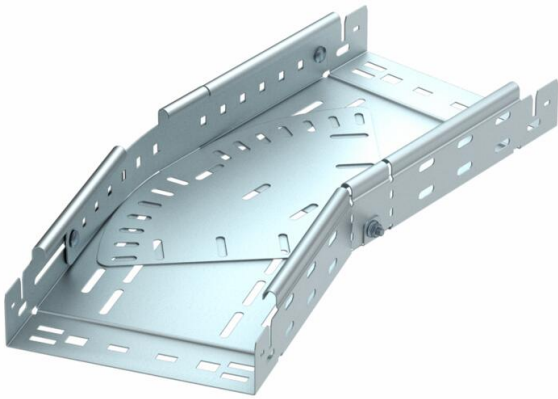

Tekninen tietolehti

Säädettävä kulmakappale Magic 60 FS

Tuotenumero: 6040488

Kulmakappale, säädettävä 0° - 90° pikakiinnityksellä. Kaikille levyhilytyypeille sivumitalla 60 mm.

St Teräs

FS kuumasinkitystä ohutlevystä DIN EN 10327 ~ 20 µm

Perustiedot

Tuotenumero	6040488
Nimitys 1	Kaari
Nimitys 2	with quick connector
Valmistaja	OBO
Koko	60x400
Materiaali	teräs
Pinta	nauhakuumasinkitty
Pintastandardi	DIN EN 10346
Pienin myyntiyksikkö	1
Määräyksikkö	Kappale
Paino	578 kg
Painoyksikkö	kg/100 kpl

Tekninen tietolehti

Säädettävä kulmakappale Magic 60 FS

Tuotenumero: 6040488

Mitat

Pohjamitta	400 mm
Pohjamitta	14 in
Korkeus	60 mm
Korkeus	2 in
Levyn paksuus	1,25 mm
Mitta B	400 mm
Mitta L	2,69 ft
Mitta L	820 mm

Tekniset tiedot

Taivutus (kulma)	säädettävissä
Liittimen malli	integroitu jatkokappale
Palonkestävyys	kyllä
Asennusreiitys pohjassa	kyllä
NATO - reikäkuva	ei
Suunnanmuutos	vaakasuora
Ruostumaton teräs, peitattu	ei
Sivureiitys	kyllä
Pitkän kannatusvälin malli	ei
Kaapelihyllyjen jatkokappaletyyppi	Painolukitus