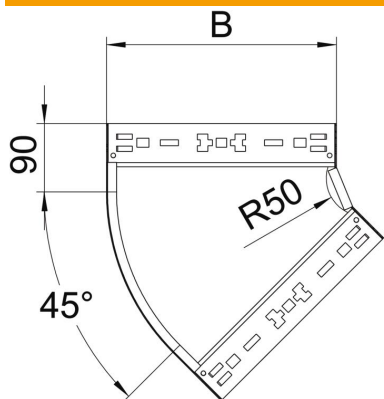

Tekninen tietolehti

45° kulmakappale Magic 60 FS

Tuotenumero: 6041040

Kulmakappale 45° pikakiinnityksellä. Kaikille levyhyllyille, joiden sivun korkeus on 60 mm.

St Teräs

FS kuumasinkitystä ohutlevystä DIN EN 10327 ~ 20 µm

Perustiedot

Tuotenumero	6041040
Nimitys 1	Kaari 45°
Nimitys 2	with quick connector
Valmistaja	OBO
Koko	60x100
Materiaali	teräs
Pinta	nauhakuumasinkitty
Pintastandardi	DIN EN 10346
Pienin myyntiyksikkö	1
Määräyksikkö	Kappale
Paino	50,4 kg
Painoyksikkö	kg/100 kpl

Tekninen tietolehti

45° kulmakappale Magic 60 FS

Tuotenumero: 6041040

Mitat

Pohjamitta	100 mm
Pohjamitta	4 in
Korkeus	60 mm
Korkeus	2 in
Levyn paksuus	1,25 mm
Mitta B	100 mm

Tekniset tiedot

Taivutus (kulma)	45°
Liittimen malli	integroitu jatkokappale
Palonkestävyys	kyllä
Asennusrei'itys pohjassa	ei
NATO - reikäkuva	ei
Suunnanmuutos	vaakasuora
Ruostumaton teräs, peitattu	ei
Sivurei'itys	ei
Pitkän kannatusvälin malli	ei
Kaapelihyllyjen jatkokappaletyyppi	Painolukitus