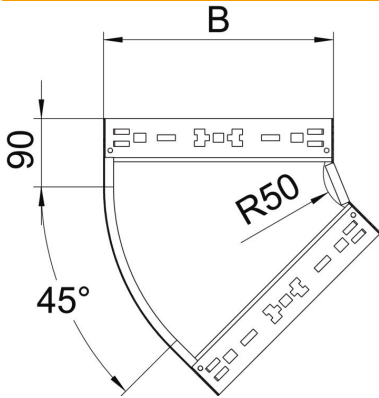

Tekninen tietolehti

45° kulmakappale Magic 60 FS

Tuotenumero: 6041044

Kulmakappale 45° pikakiinnityksellä. Kaikille levyhyllyille, joiden sivun korkeus on 60 mm.

St Teräs

FS kuumasinkitystä ohutlevystä DIN EN 10327 ~ 20 µm

Perustiedot

Tuotenumero	6041044
Nimitys 1	Kaari 45°
Nimitys 2	with quick connector
Valmistaja	OBO
Koko	60x200
Materiaali	teräs
Pinta	nauhakuumasinkitty
Pintastandardi	DIN EN 10346
Pienin myyntiyksikkö	1
Määräyksikkö	Kappale
Paino	85,5 kg
Painoyksikkö	kg/100 kpl

Tekninen tietolehti

45° kulmakappale Magic 60 FS

Tuotenumero: 6041044

Mitat

Pohjamitta	200 mm
Pohjamitta	8 in
Korkeus	60 mm
Korkeus	2 in
Levyn paksuus	1,25 mm
Mitta B	200 mm

Tekniset tiedot

Taivutus (kulma)	45°
Liittimen malli	integroitu jatkokappale
Palonkestävyys	kyllä
Asennusrei'itys pohjassa	ei
NATO - reikäkuva	ei
Suunnanmuutos	vaakasuora
Ruostumaton teräs, peitattu	ei
Sivurei'itys	ei
Pitkän kannatusvälin malli	ei
Kaapelihyllyjen jatkokappaletyyppi	Painolukitus