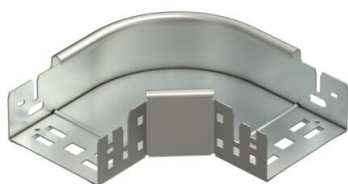

## 90° kulmakappale Magic 60 A2

Tuotenumero: 6041180

Kulmakappale 90° pikakiinnityksellä. Kaikille levyhyllyille, joiden sivun korkeus on 60 mm.

**A2** teräs, ruostumaton 1.4301

**2B** kirkas, jälkikäsitelty

### Perustiedot

Tuotenumero	6041180
Tyyppi	RBM 90 610 A2
Nimitys 1	Kaari 90°
Nimitys 2	with quick connector
Valmistaja	OBO
Koko	60x100
Materiaali	teräs, ruostumaton 1.4301
Pinta	kirkas, jälkikäsitelty
Pintastandardi	
Pienin myyntiyksikkö	1
Määräyksikkö	Kappale
Paino	65,7 kg
Painoyksikkö	kg/100 kpl

## 90° kulmakappale Magic 60 A2

Tuotenumero: 6041180

### Mitat

Pohjamitta	100 mm
Korkeus	60 mm
Levyn paksuus	1,25 mm
Mitta B	100 mm