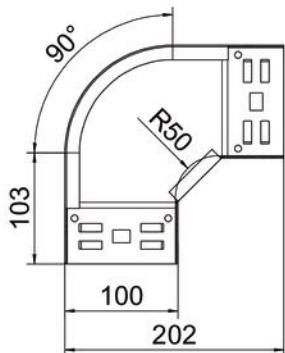

Tekninen tietolehti

90° kulmakappale Magic 60 FS

Tuotenumero: 6041130

Kulmakappale 90° pikakiinnityksellä. Kaikille levyhyllyille, joiden sivun korkeus on 60 mm.

St Teräs

FS kuumasinkitystä ohutlevystä DIN EN 10327 ~ 20 µm

Perustiedot

Tuotenumero	6041130
Nimitys 1	Kaari 90°
Nimitys 2	with quick connector
Valmistaja	OBO
Koko	60x100
Materiaali	teräs
Pinta	nauhakuumasinkitty
Pintastandardi	DIN EN 10346
Pienin myyntiyksikkö	1
Määräyksikkö	Kappale
Paino	65,7 kg
Painoyksikkö	kg/100 kpl

Tekninen tietolehti

90° kulmakappale Magic 60 FS

Tuotenumero: 6041130

Mitat

Pohjamitta	100 mm
Pohjamitta	4 in
Korkeus	60 mm
Korkeus	2 in
Levyn paksuus	1,25 mm
Mitta B	100 mm

Tekniset tiedot

Taivutus (kulma)	90°
Liittimen malli	integroitu jatkokappale
Palonkestävyys	kyllä
Asennusrei'itys pohjassa	ei
NATO - reikäkuva	ei
Suunnanmuutos	vaakasuora
Ruostumaton teräs, peitattu	ei
Sivurei'itys	ei
Pitkän kannatusvälin malli	ei
Kaapelihyllyjen jatkokappaletyyppi	Painolukitus