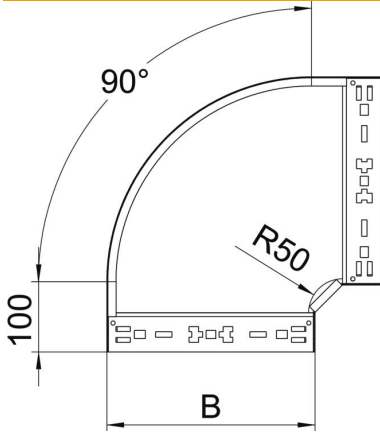

Tekninen tietolehti

90° kulmakappale Magic 60 FT

Tuotenumero: 6041150

Kulmakappale 90° pikakiinnityksellä. Kaikille levyhyllyille, joiden sivun korkeus on 60 mm.

St Teräs

FT = upottamalla kuumasinkitty

Perustiedot

Tuotenumero	6041150
Tyyppi	RBM 90 610 FT
Nimitys 1	Kaari 90°
Nimitys 2	with quick connector
Valmistaja	OBO
Koko	60x100
Materiaali	teräs
Pinta	= upottamalla kuumasinkitty
Pintastandardi	DIN EN ISO 1461
Pienin myyntiyksikkö	1
Määräyksikkö	Kappale
Paino	70,7 kg
Painoyksikkö	kg/100 kpl

Tekninen tietolehti

90° kulmakappale Magic 60 FT

Tuotenumero: 6041150

Mitat

Pohjamitta	100 mm
Pohjamitta	4 in
Korkeus	60 mm
Korkeus	2 in
Levyn paksuus	1,25 mm
Mitta B	100 mm

Tekniset tiedot

Taivutus (kulma)	90°
Liittimen malli	integroitu jatkokappale
Rakennemuoto	Kulmakappale, jäykkä
Palonkestävyys	kyllä
Asennusrei'itys pohjassa	ei
NATO - reikäkuva	ei
Suunnanmuutos	vaakasuora
Ruostumaton teräs, peitattu	ei
Sivurei'itys	ei
Pitkän kannatusvälin malli	ei
Kaapelihyllyjen jatkokappaletyyppi	Painolukitus