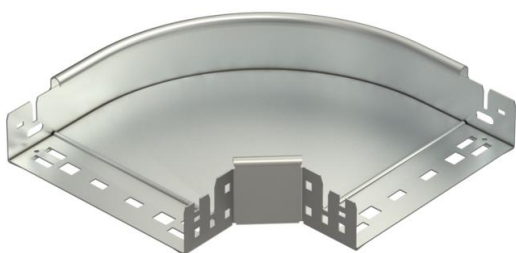

## 90° kulmakappale Magic 60 A4

Tuotenumero: 6041204

Kulmakappale 90° pikakiinnityksellä. Kaikille levyhyllyille, joiden sivun korkeus on 60 mm.

**A4** teräs, haponkestävä 1.4571 HST

**2B** kirkas, jälkikäsitelty

### Perustiedot

Tuotenumero	6041204
Nimitys 1	Kaari 90°
Nimitys 2	with quick connector
Valmistaja	OBO
Koko	60x200
Materiaali	teräs, ruostumaton 1.4571
Pinta	kirkas, jälkikäsitelty
Pintastandardi	
Pienin myyntiyksikkö	1
Määräyksikkö	Kappale
Paino	121,9 kg
Painoyksikkö	kg/100 kpl

## 90° kulmakappale Magic 60 A4

Tuotenumero: 6041204

### Mitat

Pohjamitta	200 mm
Korkeus	60 mm
Levyn paksuus	1,25 mm
Mitta B	200 mm