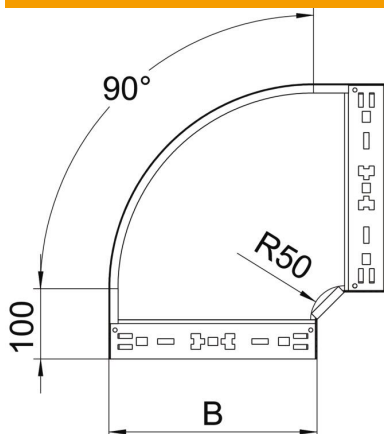

## 90° kulmakappale Magic 60 A4

Tuotenumero: 6041204

Kulmakappale 90° pikakiinnityksellä. Kaikille levyhyllyille, joiden sivun korkeus on 60 mm.

**A4** teräs, haponkestävä 1.4571 HST

**2B** kirkas, jälkikäsitelty

### Perustiedot

Tuotenumero	6041204
Nimitys 1	Kaari 90°
Nimitys 2	with quick connector
Valmistaja	OBO
Koko	60x200
Materiaali	teräs, ruostumaton 1.4571
Pinta	kirkas, jälkikäsitelty
Pintastandardi	
Pienin myyntiyksikkö	1
Määräyksikkö	Kappale
Paino	121,9 kg
Painoyksikkö	kg/100 kpl

## 90° kulmakappale Magic 60 A4

Tuotenumero: 6041204

### Mitat

Pohjamitta	200 mm
Korkeus	60 mm
Levyn paksuus	1,25 mm
Mitta B	200 mm