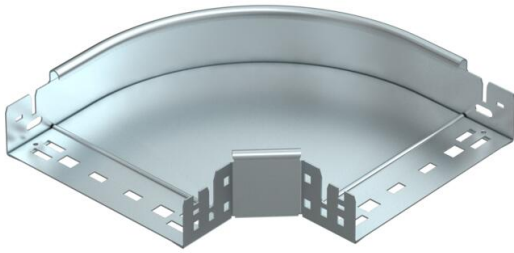

Tekninen tietolehti

90° kulmakappale Magic 60 FS

Tuotenumero: 6041134

Kulmakappale 90° pikakiinnityksellä. Kaikille levyhyllyille, joiden sivun korkeus on 60 mm.

St Teräs

FS kuumasinkitystä ohutlevystä DIN EN 10327 ~ 20 µm

Perustiedot

| | |
|----------------------|----------------------|
| Tuotenumero | 6041134 |
| Nimitys 1 | Kaari 90° |
| Nimitys 2 | with quick connector |
| Valmistaja | OBO |
| Koko | 60x200 |
| Materiaali | teräs |
| Pinta | nauhakuumasinkitty |
| Pintastandardi | DIN EN 10346 |
| Pienin myyntiyksikkö | 1 |
| Määräyksikkö | Kappale |
| Paino | 121,9 kg |
| Painoyksikkö | kg/100 kpl |

Tekninen tietolehti

90° kulmakappale Magic 60 FS

Tuotenumero: 6041134

Mitat

| | |
|---------------|---------|
| Pohjamitta | 200 mm |
| Pohjamitta | 8 in |
| Korkeus | 60 mm |
| Korkeus | 2 in |
| Levyn paksuus | 1,25 mm |
| Mitta B | 200 mm |

Tekniset tiedot

| | |
|------------------------------------|-------------------------|
| Taivutus (kulma) | 90° |
| Liittimen malli | integroitu jatkokappale |
| Palonkestävyys | kyllä |
| Asennusrei'itys pohjassa | ei |
| NATO - reikäkuva | ei |
| Suunnanmuutos | vaakasuora |
| Ruostumaton teräs, peitattu | ei |
| Sivurei'itys | ei |
| Pitkän kannatusvälin malli | ei |
| Kaapelihyllyjen jatkokappaletyyppi | Painolukitus |