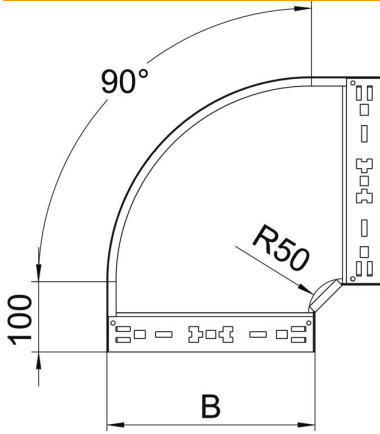

Tekninen tietolehti

90° kulmakappale Magic 60 FS

Tuotenumero: 6041134

Kulmakappale 90° pikakiinnityksellä. Kaikille levyhyllyille, joiden sivun korkeus on 60 mm.

St Teräs

FS kuumasinkitystä ohutlevystä DIN EN 10327 ~ 20 µm

Perustiedot

| | |
|----------------------|----------------------|
| Tuotenumero | 6041134 |
| Nimitys 1 | Kaari 90° |
| Nimitys 2 | with quick connector |
| Valmistaja | OBO |
| Koko | 60x200 |
| Materiaali | teräs |
| Pinta | nauhakuumasinkitty |
| Pintastandardi | DIN EN 10346 |
| Pienin myyntiyksikkö | 1 |
| Määräyksikkö | Kappale |
| Paino | 121,9 kg |
| Painoyksikkö | kg/100 kpl |

Tekninen tietolehti

90° kulmakappale Magic 60 FS

Tuotenumero: 6041134

Mitat

| | |
|---------------|---------|
| Pohjamitta | 200 mm |
| Pohjamitta | 8 in |
| Korkeus | 60 mm |
| Korkeus | 2 in |
| Levyn paksuus | 1,25 mm |
| Mitta B | 200 mm |

Tekniset tiedot

| | |
|------------------------------------|-------------------------|
| Taivutus (kulma) | 90° |
| Liittimen malli | integroitu jatkokappale |
| Palonkestävyys | kyllä |
| Asennusrei'itys pohjassa | ei |
| NATO - reikäkuva | ei |
| Suunnanmuutos | vaakasuora |
| Ruostumaton teräs, peitattu | ei |
| Sivurei'itys | ei |
| Pitkän kannatusvälin malli | ei |
| Kaapelihyllyjen jatkokappaletyyppi | Painolukitus |