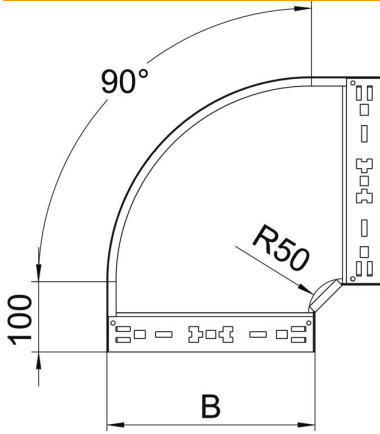

Tekninen tietolehti

90° kulmakappale Magic 60 FT

Tuotenumero: 6041154

Kulmakappale 90° pikakiinnityksellä. Kaikille levyhyllyille, joiden sivun korkeus on 60 mm.

St Teräs

FT = upottamalla kuumasinkitty

Perustiedot

Tuotenumero	6041154
Tyyppi	RBM 90 620 FT
Nimitys 1	Kaari 90°
Nimitys 2	with quick connector
Valmistaja	OBO
Koko	60x200
Materiaali	teräs
Pinta	= upottamalla kuumasinkitty
Pintastandardi	DIN EN ISO 1461
Pienin myyntiyksikkö	1
Määräyksikkö	Kappale
Paino	131,3 kg
Painoyksikkö	kg/100 kpl

Tekninen tietolehti

90° kulmakappale Magic 60 FT

Tuotenumero: 6041154

Mitat

Pohjamitta	200 mm
Pohjamitta	8 in
Korkeus	60 mm
Korkeus	2 in
Levyn paksuus	1,25 mm
Mitta B	200 mm

Tekniset tiedot

Taivutus (kulma)	90°
Liittimen malli	integroitu jatkokappale
Rakennemuoto	Kulmakappale, jäykkä
Palonkestävyys	kyllä
Asennusrei'itys pohjassa	ei
NATO - reikäkuva	ei
Suunnanmuutos	vaakasuora
Ruostumaton teräs, peitattu	ei
Sivurei'itys	ei
Pitkän kannatusvälin malli	ei
Kaapelihyllyjen jatkokappaletyyppi	Painolukitus