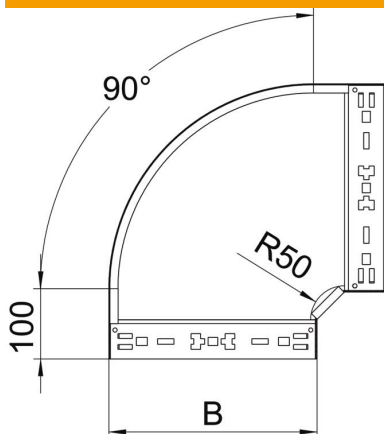

Tekninen tietolehti

90° kulmakappale Magic 60 A2

Tuotenumero: 6041186

Kulmakappale 90° pikakiinnityksellä. Kaikille levyhyllyille, joiden sivun korkeus on 60 mm.

A2 teräs, ruostumaton 1.4301

2B kirkas, jälkikäsitelty

Perustiedot

Tuotenumero	6041186
Nimitys 1	Kaari 90°
Nimitys 2	with quick connector
Valmistaja	OBO
Koko	60x300
Materiaali	teräs, ruostumaton 1.4301
Pinta	kirkas, jälkikäsitelty
Pintastandardi	
Pienin myyntiyksikkö	1
Määräyksikkö	Kappale
Paino	192,2 kg
Painoyksikkö	kg/100 kpl

Tekninen tietolehti

90° kulmakappale Magic 60 A2

Tuotenumero: 6041186

Mitat

Pohjamitta	300 mm
Korkeus	60 mm
Levyn paksuus	1,25 mm
Mitta B	300 mm

Tekniset tiedot

Taivutus (kulma)	90°
Liittimen malli	integroitu jatkokappale
Palonkestävyys	ei
Asennusrei'itys pohjassa	ei
NATO - reikäkuva	ei
Suunnanmuutos	vaakasuora
Ruostumaton teräs, peitattu	ei
Sivurei'itys	ei
Pitkän kannatusvälin malli	ei
Kaapelihyllyjen jatkokappaletyyppi	Painolukitus