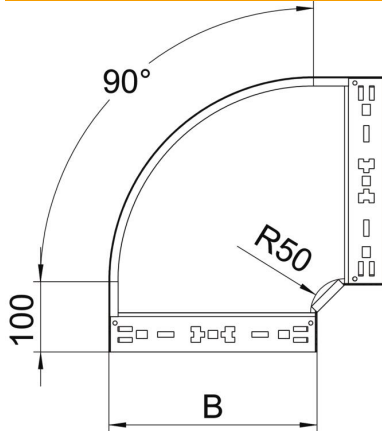

Tekninen tietolehti

90° kulmakappale Magic 60 FS

Tuotenumero: 6041136

Kulmakappale 90° pikakiinnityksellä. Kaikille levyhyllyille, joiden sivun korkeus on 60 mm.

St Teräs

FS kuumasinkitystä ohutlevystä DIN EN 10327 ~ 20 µm

Perustiedot

Tuotenumero	6041136
Nimitys 1	Kaari 90°
Nimitys 2	with quick connector
Valmistaja	OBO
Koko	60x300
Materiaali	teräs
Pinta	nauhakuumasinkitty
Pintastandardi	DIN EN 10346
Pienin myyntiyksikkö	1
Määräyksikkö	Kappale
Paino	192,2 kg
Painoyksikkö	kg/100 kpl

Tekninen tietolehti

90° kulmakappale Magic 60 FS

Tuotenumero: 6041136

Mitat

Pohjamitta	300 mm
Pohjamitta	12 in
Korkeus	60 mm
Korkeus	2 in
Levyn paksuus	1,25 mm
Mitta B	300 mm

Tekniset tiedot

Taivutus (kulma)	90°
Liittimen malli	integroitu jatkokappale
Palonkestävyys	kyllä
Asennusrei'itys pohjassa	ei
NATO - reikäkuva	ei
Suunnanmuutos	vaakasuora
Ruostumaton teräs, peitattu	ei
Sivurei'itys	ei
Pitkän kannatusvälin malli	ei
Kaapelihyllyjen jatkokappaletyyppi	Painolukitus