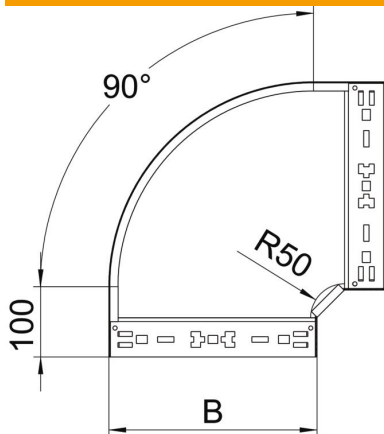

Tekninen tietolehti

90° kulmakappale Magic 60 A4

Tuotenumero: 6041208

Kulmakappale 90° pikakiinnityksellä. Kaikille levyhyllyille, joiden sivun korkeus on 60 mm.

A4 teräs, haponkestävä 1.4571 HST

2B kirkas, jälkikäsitelty

Perustiedot

Tuotenumero	6041208
Tyyppi	RBM 90 640 A4
Nimitys 1	Kaari 90°
Nimitys 2	with quick connector
Valmistaja	OBO
Koko	60x400
Materiaali	teräs, ruostumaton 1.4571
Pinta	kirkas, jälkikäsitelty
Pintastandardi	
Pienin myyntiyksikkö	1
Määräyksikkö	Kappale
Paino	274,7 kg
Painoyksikkö	kg/100 kpl

Tekninen tietolehti

90° kulmakappale Magic 60 A4

Tuotenumero: 6041208

Mitat

Pohjamitta	400 mm
Korkeus	60 mm
Levyn paksuus	1,25 mm
Mitta B	400 mm

Tekniset tiedot

Taivutus (kulma)	90°
Liittimen malli	integroitu jatkokappale
Palonkestävyys	ei
Asennusrei'itys pohjassa	ei
NATO - reikäkuva	ei
Suunnanmuutos	vaakasuora
Ruostumaton teräs, peitattu	ei
Sivurei'itys	ei
Pitkän kannatusvälin malli	ei
Kaapelihyllyjen jatkokappaletyyppi	Painolukitus