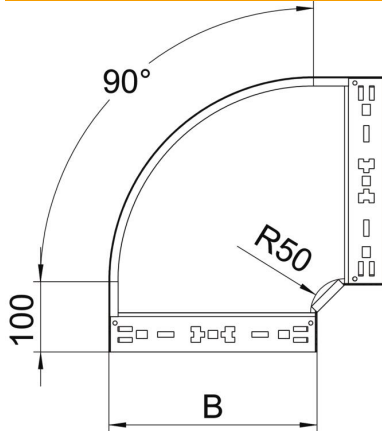

## 90° kulmakappale Magic 60 FS

Tuotenumero: 6041138

Kulmakappale 90° pikakiinnityksellä. Kaikille levyhyllyille, joiden sivun korkeus on 60 mm.

**St** Teräs

**FS** kuumasinkitystä ohutlevystä DIN EN 10327 ~ 20 µm

### Perustiedot

Tuotenumero	6041138
Nimitys 1	Kaari 90°
Nimitys 2	with quick connector
Valmistaja	OBO
Koko	60x400
Materiaali	teräs
Pinta	nauhakuumasinkitty
Pintastandardi	DIN EN 10346
Pienin myyntiyksikkö	1
Määräyksikkö	Kappale
Paino	274,7 kg
Painoyksikkö	kg/100 kpl

## 90° kulmakappale Magic 60 FS

Tuotenumero: 6041138

### Mitat

Pohjamitta	400 mm
Pohjamitta	16 in
Korkeus	60 mm
Korkeus	2 in
Levyn paksuus	1,25 mm
Mitta B	400 mm