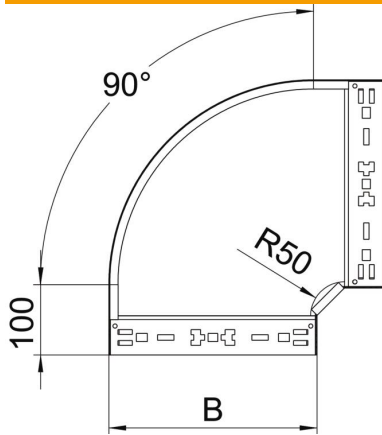

Tekninen tietolehti

90° kulmakappale Magic 60 FT

Tuotenumero: 6041158

Kulmakappale 90° pikakiinnityksellä. Kaikille levyhyllyille, joiden sivun korkeus on 60 mm.

St Teräs

FT = upottamalla kuumasinkitty

Perustiedot

Tuotenumero	6041158
Tyyppi	RBM 90 640 FT
Nimitys 1	Kaari 90°
Nimitys 2	with quick connector
Valmistaja	OBO
Koko	60x400
Materiaali	teräs
Pinta	= upottamalla kuumasinkitty
Pintastandardi	DIN EN ISO 1461
Pienin myyntiyksikkö	1
Määräyksikkö	Kappale
Paino	296,3 kg
Painoyksikkö	kg/100 kpl

Tekninen tietolehti

90° kulmakappale Magic 60 FT

Tuotenumero: 6041158

Mitat

Pohjamitta	400 mm
Pohjamitta	16 in
Korkeus	60 mm
Korkeus	2 in
Levyn paksuus	1,25 mm
Mitta B	400 mm

Tekniset tiedot

Taivutus (kulma)	90°
Liittimen malli	integroitu jatkokappale
Rakennemuoto	Kulmakappale, jäykkä
Palonkestävyys	kyllä
Asennusrei'itys pohjassa	ei
NATO - reikäkuva	ei
Suunnanmuutos	vaakasuora
Ruostumaton teräs, peitattu	ei
Sivurei'itys	ei
Pitkän kannatusvälin malli	ei
Kaapelihyllyjen jatkokappaletyyppi	Painolukitus