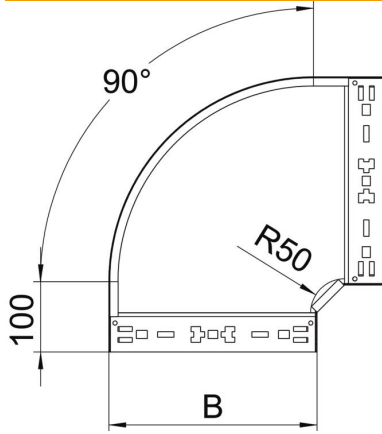

Tekninen tietolehti

90° kulmakappale Magic 60 A4

Tuotenumero: 6041210

Kulmakappale 90° pikakiinnityksellä. Kaikille levyhyllyille, joiden sivun korkeus on 60 mm.

A4 teräs, haponkestävä 1.4571 HST

2B kirkas, jälkikäsitelty

Perustiedot

Tuotenumero	6041210
Nimitys 1	Kaari 90°
Nimitys 2	with quick connector
Valmistaja	OBO
Koko	60x500
Materiaali	teräs, ruostumaton 1.4571
Pinta	kirkas, jälkikäsitelty
Pintastandardi	
Pienin myyntiyksikkö	1
Määräyksikkö	Kappale
Paino	376,3 kg
Painoyksikkö	kg/100 kpl

Tekninen tietolehti

90° kulmakappale Magic 60 A4

Tuotenumero: 6041210

Mitat

Pohjamitta	500 mm
Korkeus	60 mm
Levyn paksuus	1,25 mm
Mitta B	500 mm

Tekniset tiedot

Taivutus (kulma)	90°
Liittimen malli	integroitu jatkokappale
Palonkestävyys	ei
Asennusrei'itys pohjassa	ei
NATO - reikäkuva	ei
Suunnanmuutos	vaakasuora
Ruostumaton teräs, peitattu	ei
Sivurei'itys	ei
Pitkän kannatusvälin malli	ei
Kaapelihyllyjen jatkokappaletyyppi	Painolukitus