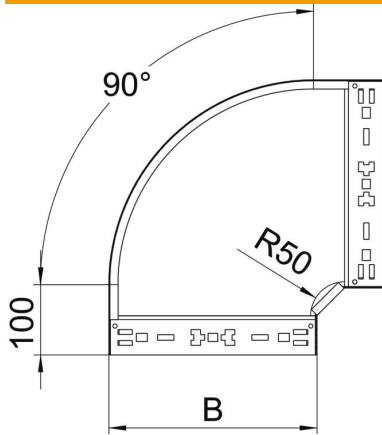

Tekninen tietolehti

90° kulmakappale Magic 60 FS

Tuotenumero: 6041140

Kulmakappale 90° pikakiinnityksellä. Kaikille levyhyllyille, joiden sivun korkeus on 60 mm.

St Teräs

FS kuumasinkitystä ohutlevystä DIN EN 10327 ~ 20 µm

Perustiedot

Tuotenumero	6041140
Nimitys 1	Kaari 90°
Nimitys 2	with quick connector
Valmistaja	OBO
Koko	60x500
Materiaali	teräs
Pinta	nauhakuumasinkitty
Pintastandardi	DIN EN 10346
Pienin myyntiyksikkö	1
Määräyksikkö	Kappale
Paino	376,3 kg
Painoyksikkö	kg/100 kpl

Tekninen tietolehti

90° kulmakappale Magic 60 FS

Tuotenumero: 6041140

Mitat

Pohjamitta	500 mm
Pohjamitta	20 in
Korkeus	60 mm
Korkeus	2 in
Levyn paksuus	1,25 mm
Mitta B	500 mm

Tekniset tiedot

Taivutus (kulma)	90°
Liittimen malli	integroitu jatkokappale
Palonkestävyys	ei
Asennusrei'itys pohjassa	ei
NATO - reikäkuva	ei
Suunnanmuutos	vaakasuora
Ruostumaton teräs, peitattu	ei
Sivurei'itys	ei
Pitkän kannatusvälin malli	ei
Kaapelihyllyjen jatkokappaletyyppi	Painolukitus