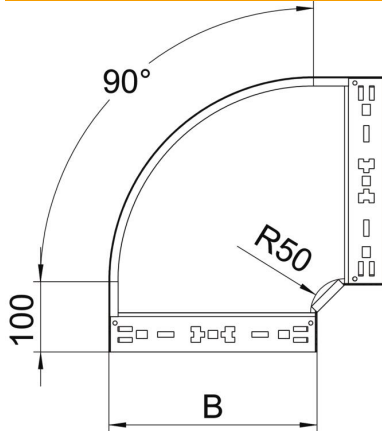

Tekninen tietolehti

90° kulmakappale Magic 60 FT

Tuotenumero: 6041160

Kulmakappale 90° pikakiinnityksellä. Kaikille levyhyllyille, joiden sivun korkeus on 60 mm.

St Teräs

FT = upottamalla kuumasinkitty

Perustiedot

Tuotenumero	6041160
Tyyppi	RBM 90 650 FT
Nimitys 1	Kaari 90°
Nimitys 2	with quick connector
Valmistaja	OBO
Koko	60x500
Materiaali	teräs
Pinta	= upottamalla kuumasinkitty
Pintastandardi	DIN EN ISO 1461
Pienin myyntiyksikkö	1
Määräyksikkö	Kappale
Paino	406,3 kg
Painoyksikkö	kg/100 kpl

Tekninen tietolehti

90° kulmakappale Magic 60 FT

Tuotenumero: 6041160

Mitat

Pohjamitta	500 mm
Korkeus	60 mm
Korkeus	2 in
Levyn paksuus	1,25 mm
Mitta B	500 mm

Tekniset tiedot

Taivutus (kulma)	90°
Liittimen malli	integroitu jatkokappale
Rakennemuoto	Kulmakappale, jäykkä
Palonkestävyys	ei
Asennusrei'itys pohjassa	ei
NATO - reikäkuva	ei
Suunnanmuutos	vaakasuora
Ruostumaton teräs, peitattu	ei
Sivurei'itys	ei
Pitkän kannatusvälin malli	ei
Kaapelihyllyjen jatkokappaletyyppi	Painolukitus