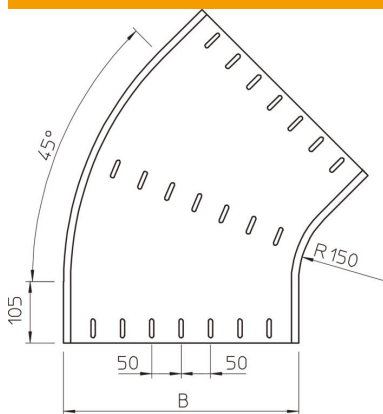

## 45° kulmakappale 60 FS

Tuotenumero: 7000383

Kulmakappale 45° vaakasuora kaikille levyhylyille, sivumitta 60 mm.  
Kiinnitystarvikkeet on tilattava erikseen.

**St** Teräs

**FS** kuumasinkitystä ohutlevystä DIN EN 10327 ~ 20 µm

### Perustiedot

Tuotenumero	7000383
Tyyppi	RB 45 640 FS
Nimitys 1	Kaari 45°
Nimitys 2	vaakas., pyöreä
Valmistaja	OBO
Koko	60x400
Materiaali	teräs
Pinta	nauhakuumasinkitty
Pintastandardi	DIN EN 10346
Pienin myyntiyksikkö	1
Määräyksikkö	Kappale
Paino	301 kg
Painoyksikkö	kg/100 kpl

### Mitat

Pohjamitta	400 mm
Pohjamitta	16 in
Korkeus	60 mm
Korkeus	2 in
Levyn paksuus	1,25 mm
Mitta B	400 mm
Mitta R	150 mm

# Tekninen tietolehti

45° kulmakappale 60 FS

Tuotenumero: 7000383