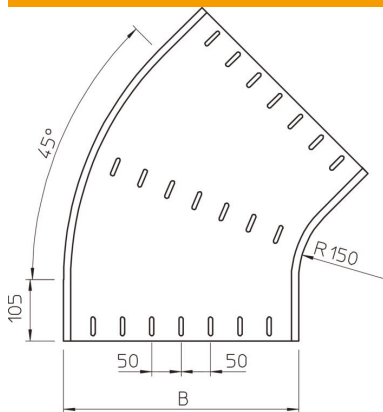

Tekninen tietolehti

45° kulmakappale 60 FS

Tuotenumero: 7000405

Kulmakappale 45° vaakasuora kaikille levyhyllyille, sivumitta 60 mm.
Kiinnitystarvikkeet on tilattava erikseen.

St Teräs

FS kuumasinkitystä ohutlevystä DIN EN 10327 ~ 20 µm

Perustiedot

Tuotenumero	7000405
Tyyppi	RB 45 650 FS
Nimitys 1	Kaari 45°
Nimitys 2	vaakas., pyöreä
Valmistaja	OBO
Koko	60x500
Materiaali	teräs
Pinta	nauhakuumasinkitty
Pintastandardi	DIN EN 10346
Pienin myyntiyksikkö	1
Määräyksikkö	Kappale
Paino	385,9 kg
Painoyksikkö	kg/100 kpl

Mitat

Pohjamitta	500 mm
Pohjamitta	20 in
Korkeus	60 mm
Korkeus	2 in
Levyn paksuus	1,25 mm
Mitta B	500 mm
Mitta R	150 mm

Tekninen tietolehti

45° kulmakappale 60 FS

Tuotenumero: 7000405

Tekniset tiedot

Taivutus (kulma)	45°
Liittimen malli	ilman jatkokappaletta
Palonkestävyys	ei
Asennusrei'itys pohjassa	ei
NATO - reikäkuva	ei
Suunnanmuutos	vaakasuora
Ruostumaton teräs, peitattu	ei
Sivurei'itys	ei
Pitkän kannatusvälin malli	ei
Kaapelihyllyjen jatkokappaletyyppi	ruuvattu