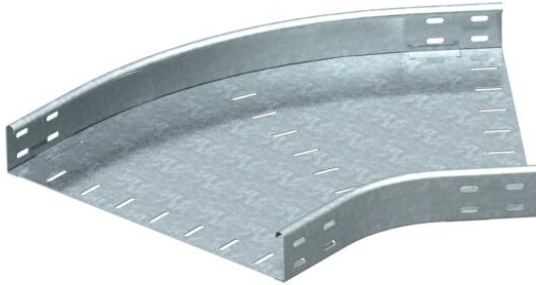

Tekninen tietolehti

45° kulmakappale 60 FS

Tuotenumero: 7000405

Kulmakappale 45° vaakasuora kaikille levyhyllyille, sivumitta 60 mm.
Kiinnitystarvikkeet on tilattava erikseen.

St Teräs

FS kuumasinkitystä ohutlevystä DIN EN 10327 ~ 20 µm

Perustiedot

Tuotenumero	7000405
Tyyppi	RB 45 650 FS
Nimitys 1	Kaari 45°
Nimitys 2	vaakas., pyöreä
Valmistaja	OBO
Koko	60x500
Materiaali	teräs
Pinta	nauhakuumasinkitty
Pintastandardi	DIN EN 10346
Pienin myyntiyksikkö	1
Määräyksikkö	Kappale
Paino	385,9 kg
Painoyksikkö	kg/100 kpl

Mitat

Pohjamitta	500 mm
Pohjamitta	20 in
Korkeus	60 mm
Korkeus	2 in
Levyn paksuus	1,25 mm
Mitta B	500 mm
Mitta R	150 mm

Tekninen tietolehti

45° kulmakappale 60 FS

Tuotenumero: 7000405

Tekniset tiedot

Taivutus (kulma)	45°
Liittimen malli	ilman jatkokappaletta
Palonkestävyys	ei
Asennusrei'itys pohjassa	ei
NATO - reikäkuva	ei
Suunnanmuutos	vaakasuora
Ruostumaton teräs, peitattu	ei
Sivurei'itys	ei
Pitkän kannatusvälin malli	ei
Kaapelihyllyjen jatkokappaletyyppi	ruuvattu