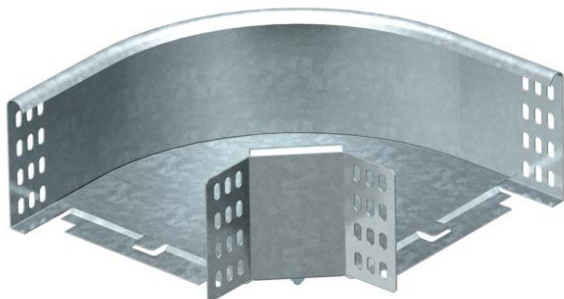

## 90° kulmakappale 110 FS

Tuotenumero: 7001894

Kulmakappale 90° vaakasuora kaikille levyhyllyille, sivumitta 110mm.  
Toimitetaan osina. Sisältää tarvittavat kiinnitystarvikkeet.

**St** Teräs

**FS** kuumasinkitystä ohutlevystä DIN EN 10327 ~ 20 µm

### Perustiedot

|                      |                             |
|----------------------|-----------------------------|
| Tuotenumero          | 7001894                     |
| Tyyppi               | RB 90 110 FS                |
| Nimitys 1            | Kaari 90°                   |
| Nimitys 2            | vaakas., kulmakiinnikkeellä |
| Valmistaja           | OBO                         |
| Koko                 | 110x100                     |
| Materiaali           | teräs                       |
| Pinta                | nauhakuumasinkitty          |
| Pintastandardi       | DIN EN 10346                |
| Pienin myyntiyksikkö | 1                           |
| Määräyksikkö         | Kappale                     |
| Paino                | 80 kg                       |
| Painoyksikkö         | kg/100 kpl                  |

## 90° kulmakappale 110 FS

Tuotenumero: 7001894