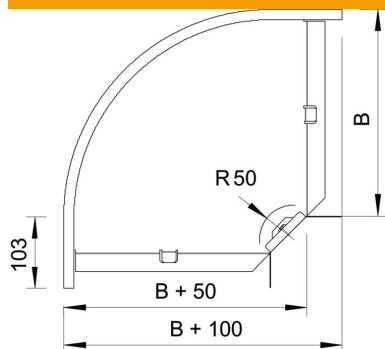

Mitat

Pohjamitta	100 mm
Pohjamitta	4 in
Korkeus	110 mm
Korkeus	4 in
Mitta B	100 mm
Mitta R	50 mm