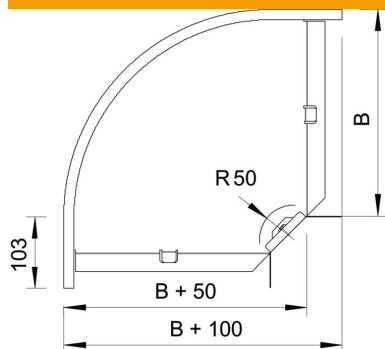

Tekninen tietolehti

90° kulmakappale 110 FS

Tuotenumero: 7001916

Kulmakappale 90° vaakasuora kaikille levyhyllyille, sivumitta 110mm.
Toimitetaan osina. Sisältää tarvittavat kiinnitystarvikkeet.

St Teräs

FS kuumasinkitystä ohutlevystä DIN EN 10327 ~ 20 µm

Perustiedot

Tuotenumero	7001916
Tyyppi	RB 90 120 FS
Nimitys 1	Kaari 90°
Nimitys 2	vaakas., kulmakiinnikkeellä
Valmistaja	OBO
Koko	110x200
Materiaali	teräs
Pinta	nauhakuumasinkitty
Pintastandardi	DIN EN 10346
Pienin myyntiyksikkö	1
Määräyksikkö	Kappale
Paino	140 kg
Painoyksikkö	kg/100 kpl

Mitat

Pohjamitta	200 mm
Pohjamitta	8 in
Korkeus	110 mm
Korkeus	4 in
Mitta B	200 mm
Mitta R	50 mm

Tekninen tietolehti

90° kulmakappale 110 FS

Tuotenumero: 7001916

Tekniset tiedot

Taivutus (kulma)	90°
Liittimen malli	Mukana toimitettu jatkokappale
Palonkestävyys	ei
Kannella	ei
Asennusreiitys pohjassa	ei
NATO - reikäkuva	ei
Suunnanmuutos	vaakasuora
Ruostumaton teräs, peitattu	ei
Sivureiitys	ei
Pitkän kannatusvälin malli	ei
Kaapelihyllyjen jatkokappaletyyppi	ruuvattu