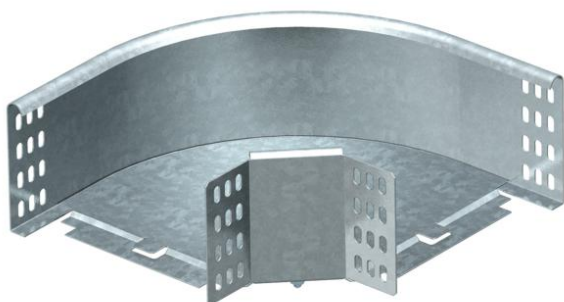

Tekninen tietolehti

90° kulmakappale 110 FS

Tuotenumero: 7001916

Kulmakappale 90° vaakasuora kaikille levyhyllyille, sivumitta 110mm.
Toimitetaan osina. Sisältää tarvittavat kiinnitystarvikkeet.

St Teräs

FS kuumasinkitystä ohutlevystä DIN EN 10327 ~ 20 µm

Perustiedot

Tuotenumero	7001916
Tyyppi	RB 90 120 FS
Nimitys 1	Kaari 90°
Nimitys 2	vaakas., kulmakiinnikkeellä
Valmistaja	OBO
Koko	110x200
Materiaali	teräs
Pinta	nauhakuumasinkitty
Pintastandardi	DIN EN 10346
Pienin myyntiyksikkö	1
Määräyksikkö	Kappale
Paino	140 kg
Painoyksikkö	kg/100 kpl

Mitat

Pohjamitta	200 mm
Pohjamitta	8 in
Korkeus	110 mm
Korkeus	4 in
Mitta B	200 mm
Mitta R	50 mm

Tekninen tietolehti

90° kulmakappale 110 FS

Tuotenumero: 7001916

Tekniset tiedot

Taivutus (kulma)	90°
Liittimen malli	Mukana toimitettu jatkokappale
Palonkestävyys	ei
Kannella	ei
Asennusreiitys pohjassa	ei
NATO - reikäkuva	ei
Suunnanmuutos	vaakasuora
Ruostumaton teräs, peitattu	ei
Sivureiitys	ei
Pitkän kannatusvälin malli	ei
Kaapelihyllyjen jatkokappaletyyppi	ruuvattu