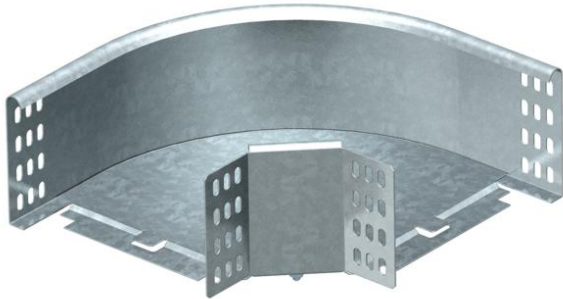

Tekninen tietolehti

90° kulmakappale 110 FS

Tuotenumero: 7001932

Kulmakappale 90° vaakasuora kaikille levyhyllyille, sivumitta 110mm.
Toimitetaan osina. Sisältää tarvittavat kiinnitystarvikkeet.

St Teräs

FS kuumasinkitystä ohutlevystä DIN EN 10327 ~ 20 µm

Perustiedot

Tuotenumero	7001932
Tyyppi	RB 90 130 FS
Nimitys 1	Kaari 90°
Nimitys 2	vaakas., kulmakiinnikkeellä
Valmistaja	OBO
Koko	110x300
Materiaali	teräs
Pinta	nauhakuumasinkitty
Pintastandardi	DIN EN 10346
Pienin myyntiyksikkö	1
Määräyksikkö	Kappale
Paino	210 kg
Painoyksikkö	kg/100 kpl

Mitat

Pohjamitta	300 mm
Pohjamitta	12 in
Korkeus	110 mm
Korkeus	4 in
Mitta B	300 mm
Mitta R	50 mm

Tekninen tietolehti

90° kulmakappale 110 FS

Tuotenumero: 7001932

Tekniset tiedot

Taivutus (kulma)	90°
Liittimen malli	Mukana toimitettu jatkokappale
Palonkestävyys	ei
Kannella	ei
Asennusreiitys pohjassa	ei
NATO - reikäkuva	ei
Suunnanmuutos	vaakasuora
Ruostumaton teräs, peitattu	ei
Sivureiitys	ei
Pitkän kannatusvälin malli	ei
Kaapelihyllyjen jatkokappaletyyppi	ruuvattu