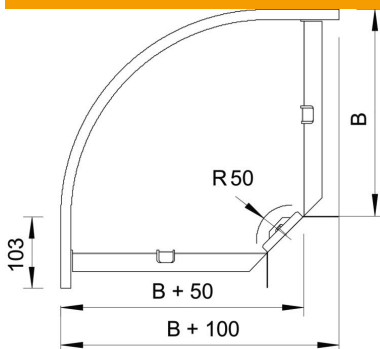

Tekninen tietolehti

90° kulmakappale 110 FS

Tuotenumero: 7001932

Kulmakappale 90° vaakasuora kaikille levyhyllyille, sivumitta 110mm.
Toimitetaan osina. Sisältää tarvittavat kiinnitystarvikkeet.

St Teräs

FS kuumasinkitystä ohutlevystä DIN EN 10327 ~ 20 µm

Perustiedot

Tuotenumero	7001932
Tyyppi	RB 90 130 FS
Nimitys 1	Kaari 90°
Nimitys 2	vaakas., kulmakiinnikkeellä
Valmistaja	OBO
Koko	110x300
Materiaali	teräs
Pinta	nauhakuumasinkitty
Pintastandardi	DIN EN 10346
Pienin myyntiyksikkö	1
Määräyksikkö	Kappale
Paino	210 kg
Painoyksikkö	kg/100 kpl

Mitat

Pohjamitta	300 mm
Pohjamitta	12 in
Korkeus	110 mm
Korkeus	4 in
Mitta B	300 mm
Mitta R	50 mm

Tekninen tietolehti

90° kulmakappale 110 FS

Tuotenumero: 7001932

Tekniset tiedot

Taivutus (kulma)	90°
Liittimen malli	Mukana toimitettu jatkokappale
Palonkestävyys	ei
Kannella	ei
Asennusreiitys pohjassa	ei
NATO - reikäkuva	ei
Suunnanmuutos	vaakasuora
Ruostumaton teräs, peitattu	ei
Sivureiitys	ei
Pitkän kannatusvälin malli	ei
Kaapelihyllyjen jatkokappaletyyppi	ruuvattu